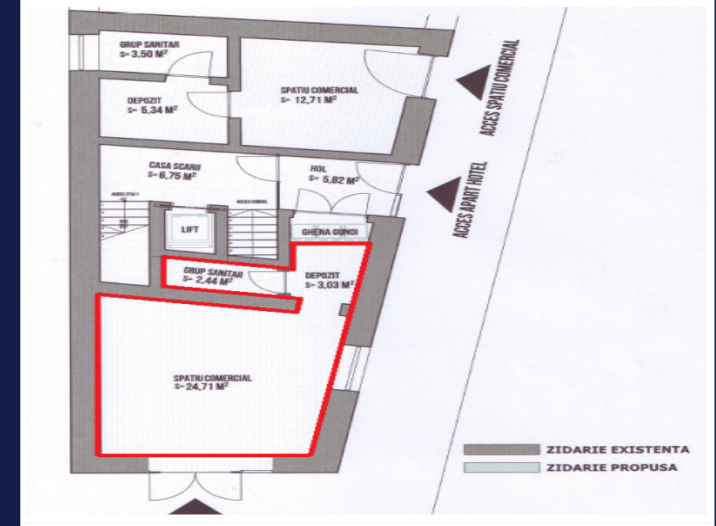

INCHIRIERE SPATIU COMERCIAL, 30 MP, ULTRACENTRAL, ZONA CU VAD COMERCIAL INTENS

DE INCHIRIAT

ID: PTT372

Supr. utila: 30 m²

Nr. incaperi: 2

PERSOANA DE CONTACT: WELT IMOBILIARE

TEL.MOBIL: 0756223366

EMAIL: office@weltimobiliare.ro