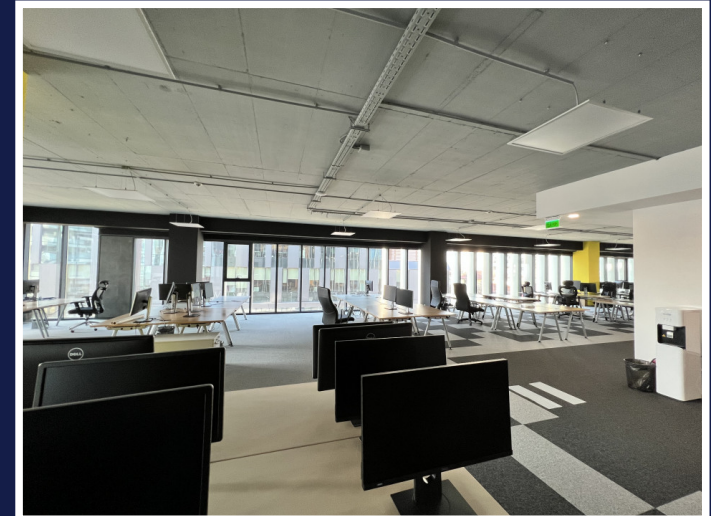

**BIROURI CLASA A 285 MP IN OFFICE CENTER,
ZONA CENTRALA ZONA BOSCH
ID: P36398**

DE INCHIRIAT

PERSOANA DE CONTACT: COTLIN BONTE
TEL.MOBIL: 0799.994041
EMAIL: office@weltimobiliare.ro