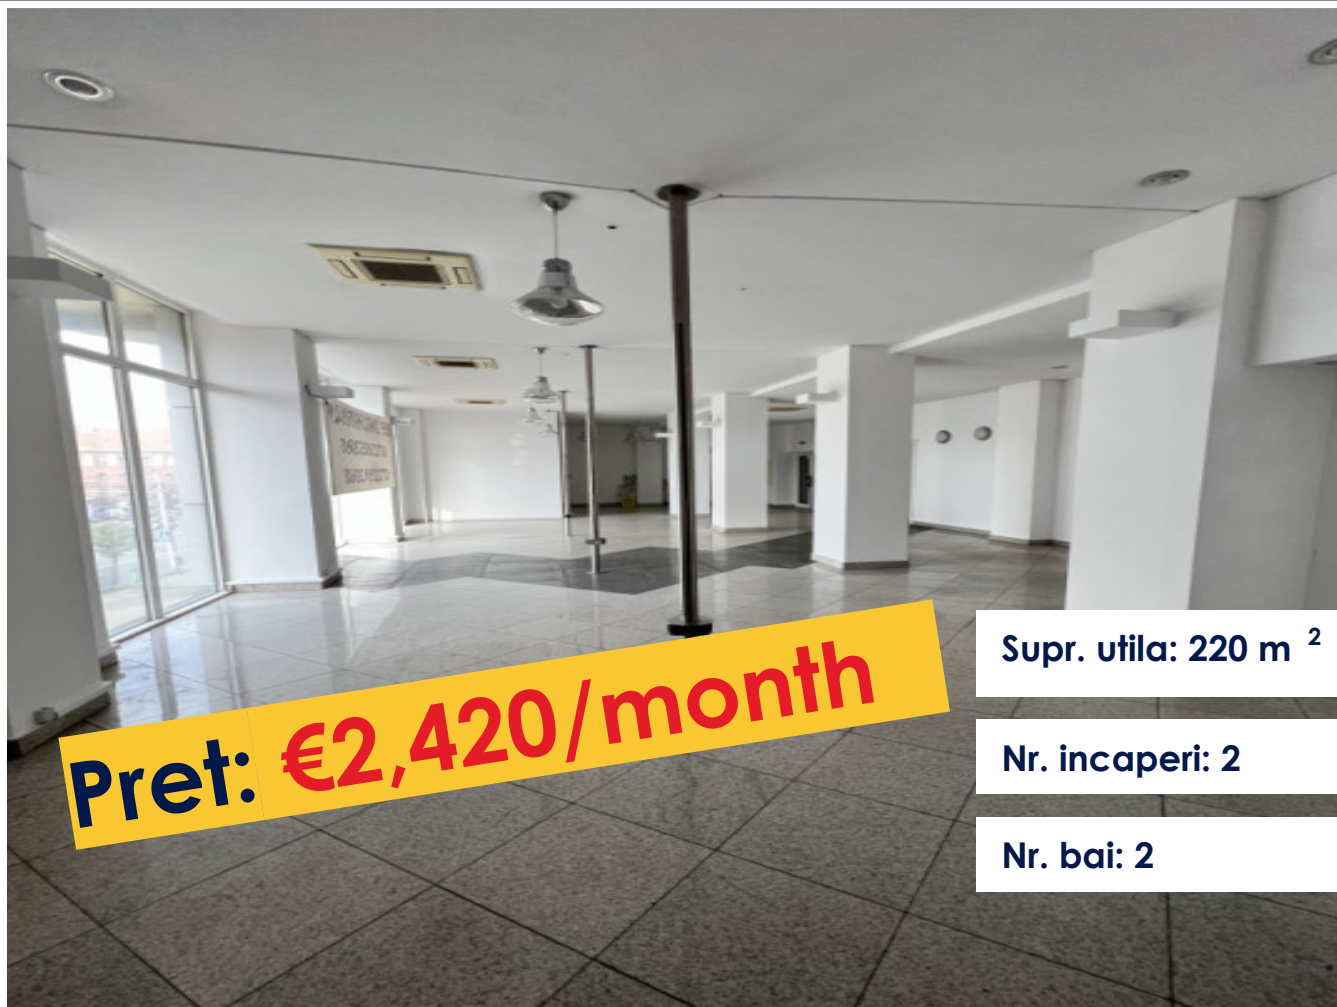

BIROURI 220MP PIATA CIPARIU - CENTRU
ID: P32845

DE INCHIRIAT

Pret: €2,420/month

Supr. utila: 220 m²

Nr. incaperi: 2

Nr. bai: 2

PERSOANA DE CONTACT: CĂTĂLIN BONTE

TEL.MOBIL: 0799.994041