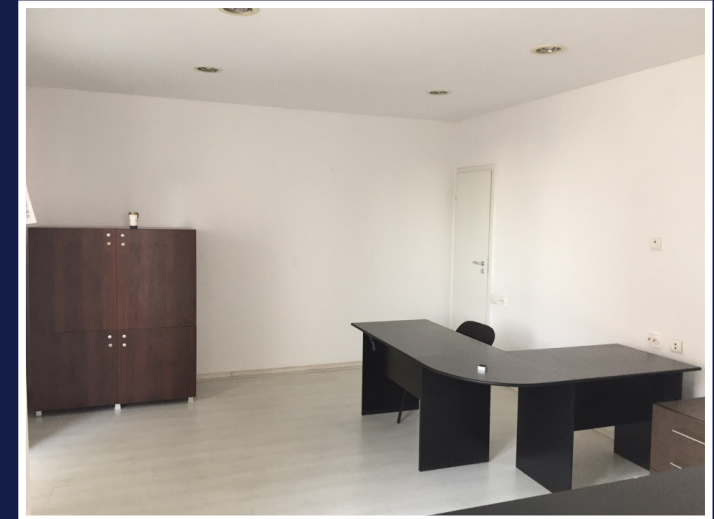

**BIROU 2 INCAPERI 51MP, IN CLADIRE
MODERNA ZONA MAG. CENTRAL
ID: P32311**

DE INCHIRIAT

Pret: €550/month

Supr. utila: 51 m²

Nr. incaperi: 2

Nr. bai: 1

PERSOANA DE CONTACT: CĂTĂLIN BONTE

TEL.MOBIL: 0799.994041