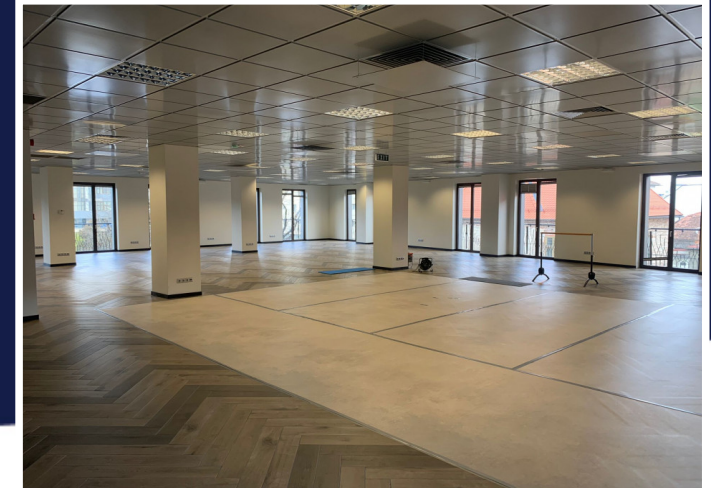

BIROURI MODERNE, LOCATIE DE TOP,  
ULTRACENTRAL, PIATA MUZEULUI  
ID: P30488

DE INCHIRIAT

Pret: €7,500/month

Supr. utila: 492 m<sup>2</sup>

Nr. incaperi: 3

Nr. bai: 2

PERSOANA DE CONTACT: CĂTĂLIN BONTE

TEL.MOBIL: 0799.994041