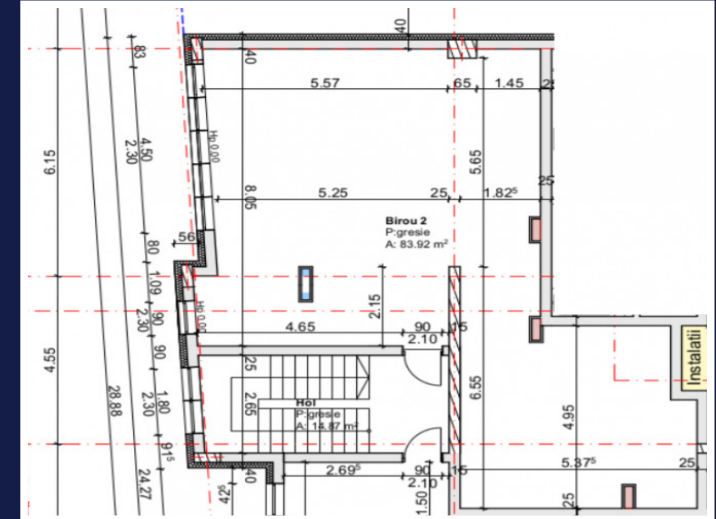

CHIRIE BIROU SAU COMERCIAL MEZANIN,
GEAMURI CATRE STRADA, 84 MP, FSPAC
ID: P29561

DE INCHIRIAT

Pret: €924/month

Supr. utila: 84 m²

Nr. incaperi: 2

Nr. bai: 1

PERSOANA DE CONTACT: COTLIN BONTE

TEL.MOBIL: 0799.994041