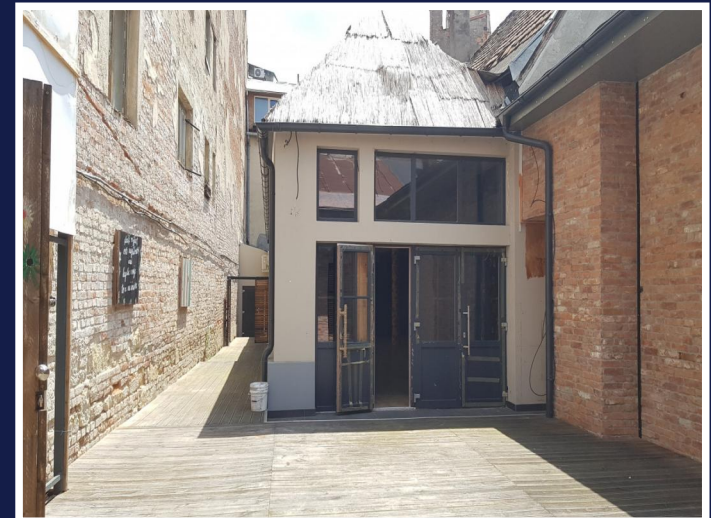

SPATIU HORECA CU TERASA IN CURTE,
ULTRACENTRAL, PIATA UNIRII
ID: P28807

DE INCHIRIAT

Pret: €4,950/month

Supr. utila: 517 m²

Nr. incaperi: 2

PERSOANA DE CONTACT: CĂTĂLIN BONTE

TEL.MOBIL: 0799.994041

EMAIL: office@weltimobiliare.ro