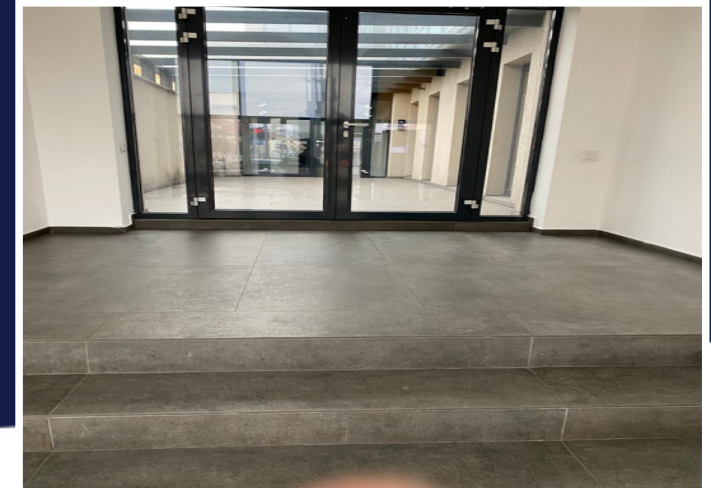

**BIROURI 90MP, 3 INCAPERI, CENTRU - PIATA  
CIPARIU  
ID: P28762**

**DE INCHIRIAT**

**Pret: €1,300/month**

Supr. utila: 90 m<sup>2</sup>

Nr. incaperi: 3

Nr. bai: 1

**PERSOANA DE CONTACT: CĂTĂLIN BONTE**

**TEL.MOBIL: 0799.994041**