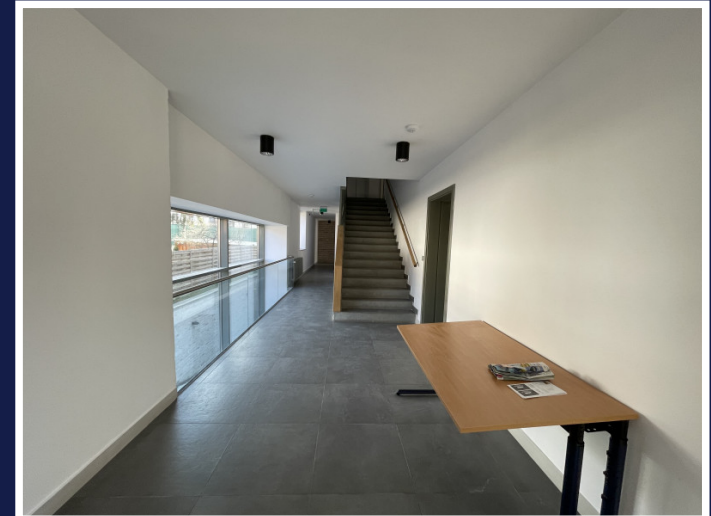

**SPATIU DE BIROU, ULTRAMODERN, IN CLADIRE
PREMIUM, CENTRU, ZONA CHIOS, 80 MP
ID: P28480**

DE INCHIRIAT

Pret: €1,200/month

Supr. utila: 80 m²

Nr. incaperi: 2

Nr. bai: 1

PERSOANA DE CONTACT:

TELEFON: 0264.597584