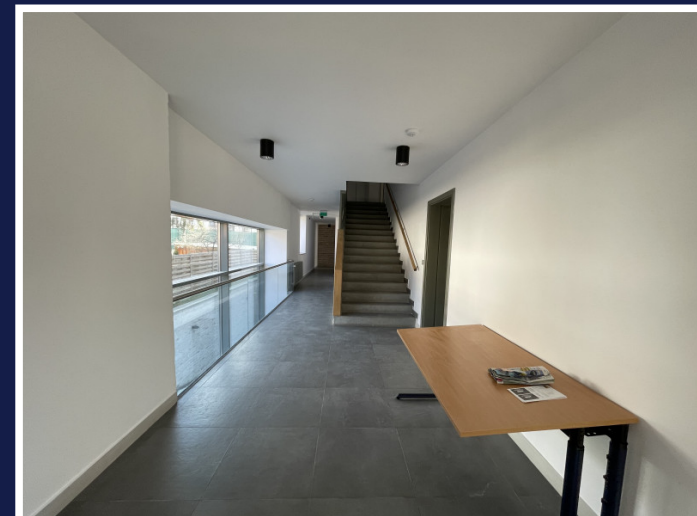

**SPATIU DE BIROU, ULTRAMODERN, IN CLADIRE
PREMIUM, CENTRU, ZONA CHIOS, 80 MP
ID: P28480**

DE INCHIRIAT

Pret: €1,200/month

Supr. utila: 80 m²

Nr. incaperi: 2

Nr. bai: 1

PERSOANA DE CONTACT: WELT IMOBILIARE

TEL.MOBIL: 0756223366