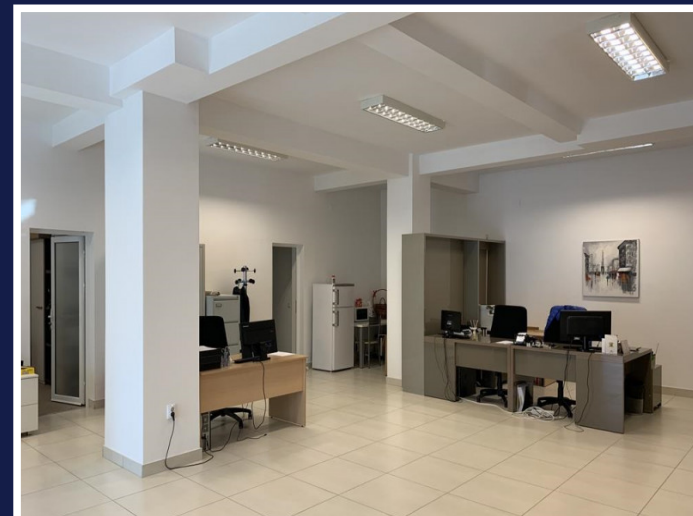

**SPATIU BIROURI PE STR. PARIS, 210 MP + 8
LOCURI DE PARCARE
ID: P26575**

DE INCHIRIAT

Pret: €2,500/month

Supr. utila: 210 m²

Nr. incaperi: 4

Nr. bai: 2

PERSOANA DE CONTACT: WELT IMOBILIARE

TEL.MOBIL: 0756223366