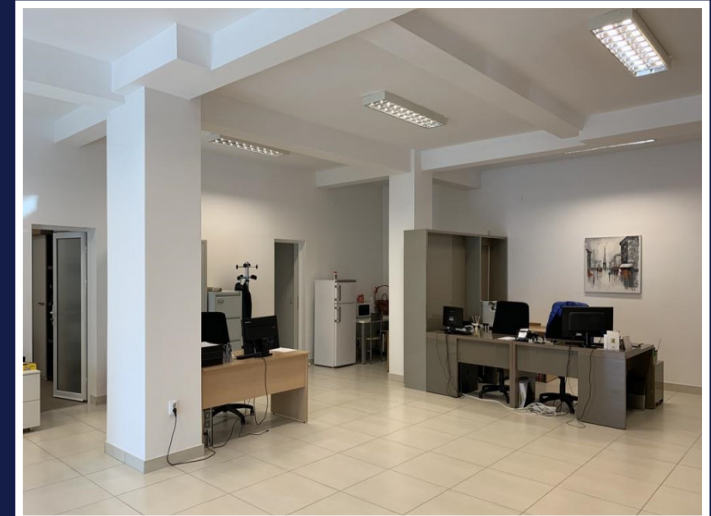

**SPATIU BIROURI PE STR. PARIS, 210 MP + 8  
LOCURI DE PARCARE  
ID: P26575**

**DE INCHIRIAT**

**Pret: €2,500/month**

Supr. utila: 210 m<sup>2</sup>

Nr. incaperi: 4

Nr. bai: 2

**PERSOANA DE CONTACT: IOANA TUDORAN**  
**TEL.MOBIL: 0733.519238**  
**EMAIL: [office@weltimobiliare.ro](mailto:office@weltimobiliare.ro)**