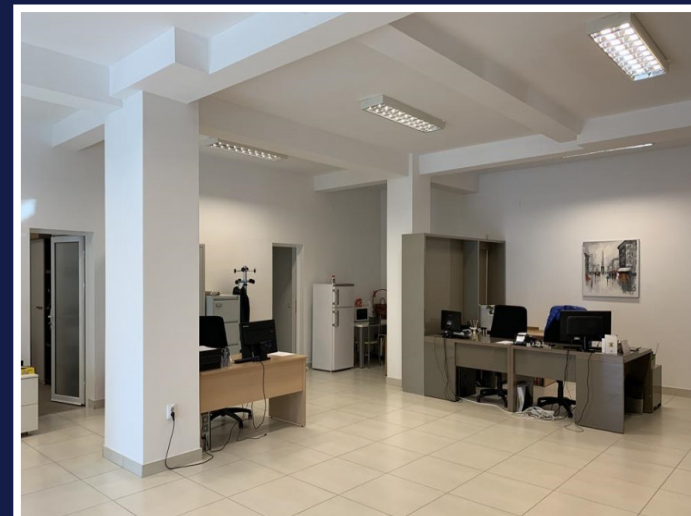

SPATIU BIROURI PE STR. PARIS, 210 MP + 8
LOCURI DE PARCARE
ID: P26575

DE INCHIRIAT

Pret: €2,500/month

Supr. utila: 210 m²

Nr. incaperi: 4

Nr. bai: 2

PERSOANA DE CONTACT:

TELEFON: 0264.597584