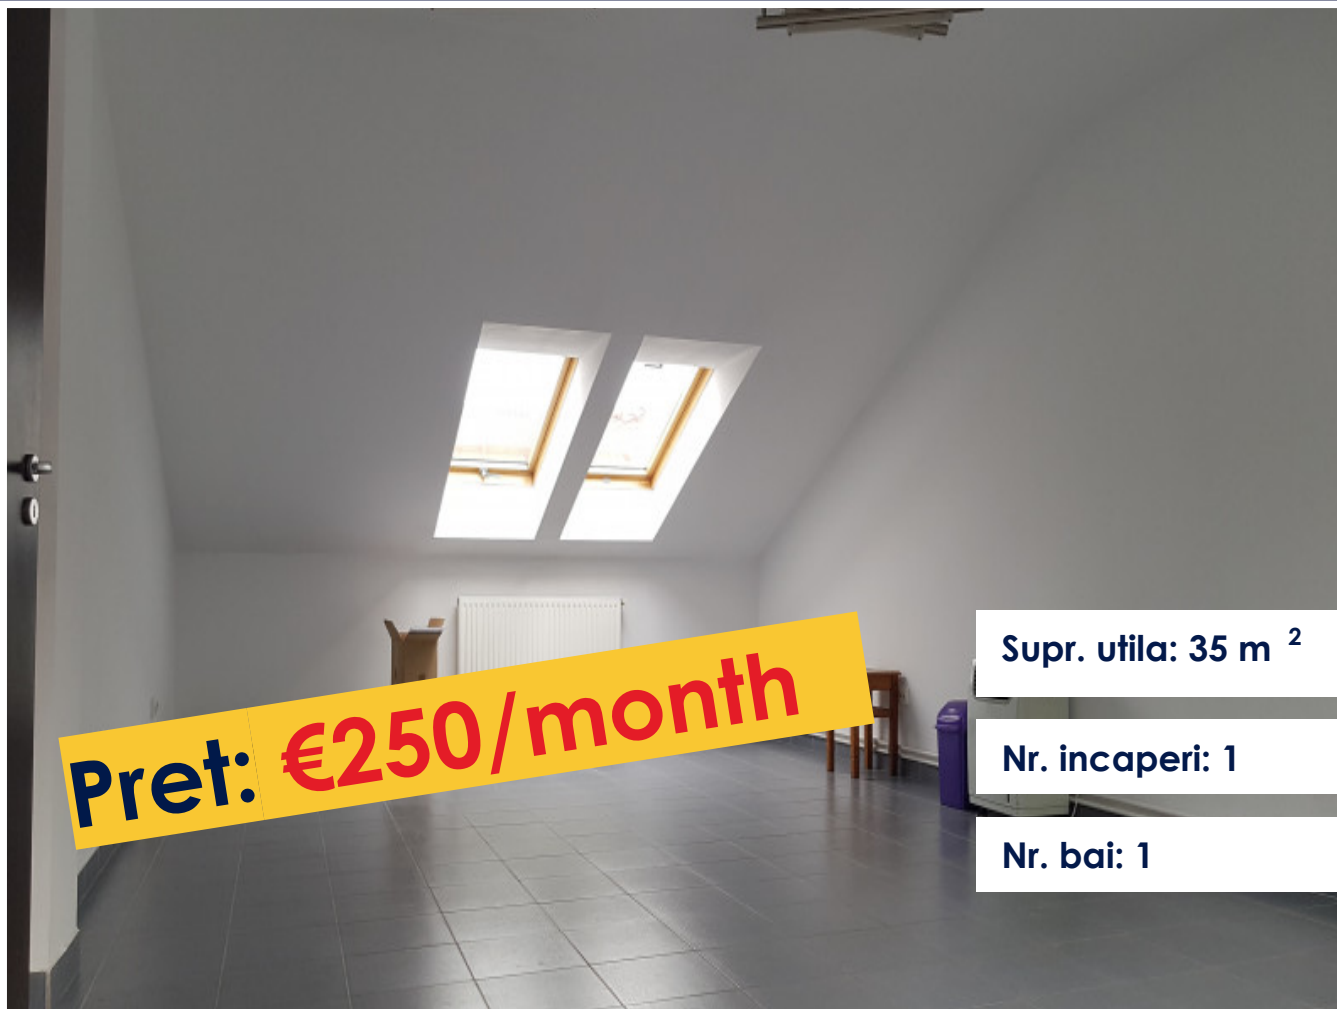

INCHIRIERE O INCAPERE 35MP, CALEA
MOTILOR, ZONA PLATINIA
ID: P25293

DE INCHIRIAT

PERSOANA DE CONTACT: CĂTĂLIN BONTE
TEL.MOBIL: 0799.994041
EMAIL: office@weltimobiliare.ro