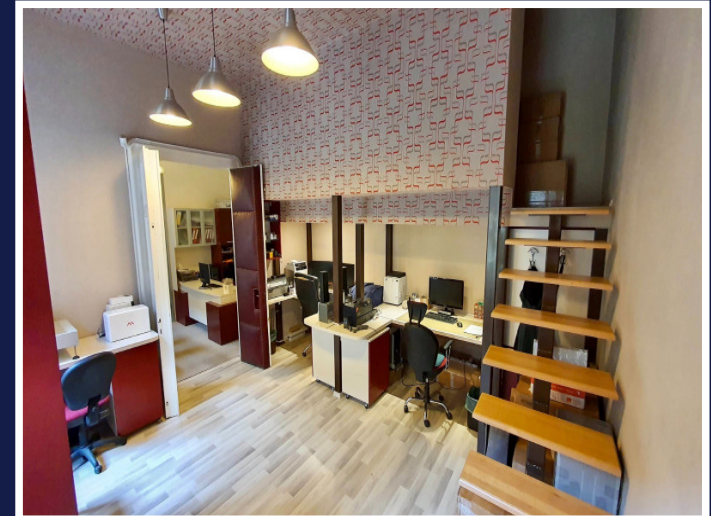

SPATIU BIROU, EROILOR, SU 112 MP, PARTER  
CU TERASA PRIVATA, CENTRU  
ID: P24886

DE INCHIRIAT

Pret: €900/month

Supr. utila: 112 m<sup>2</sup>

Nr. incaperi: 5

Nr. bai: 1

PERSOANA DE CONTACT: IOANA TUDORAN

TEL.MOBIL: 0733.519238