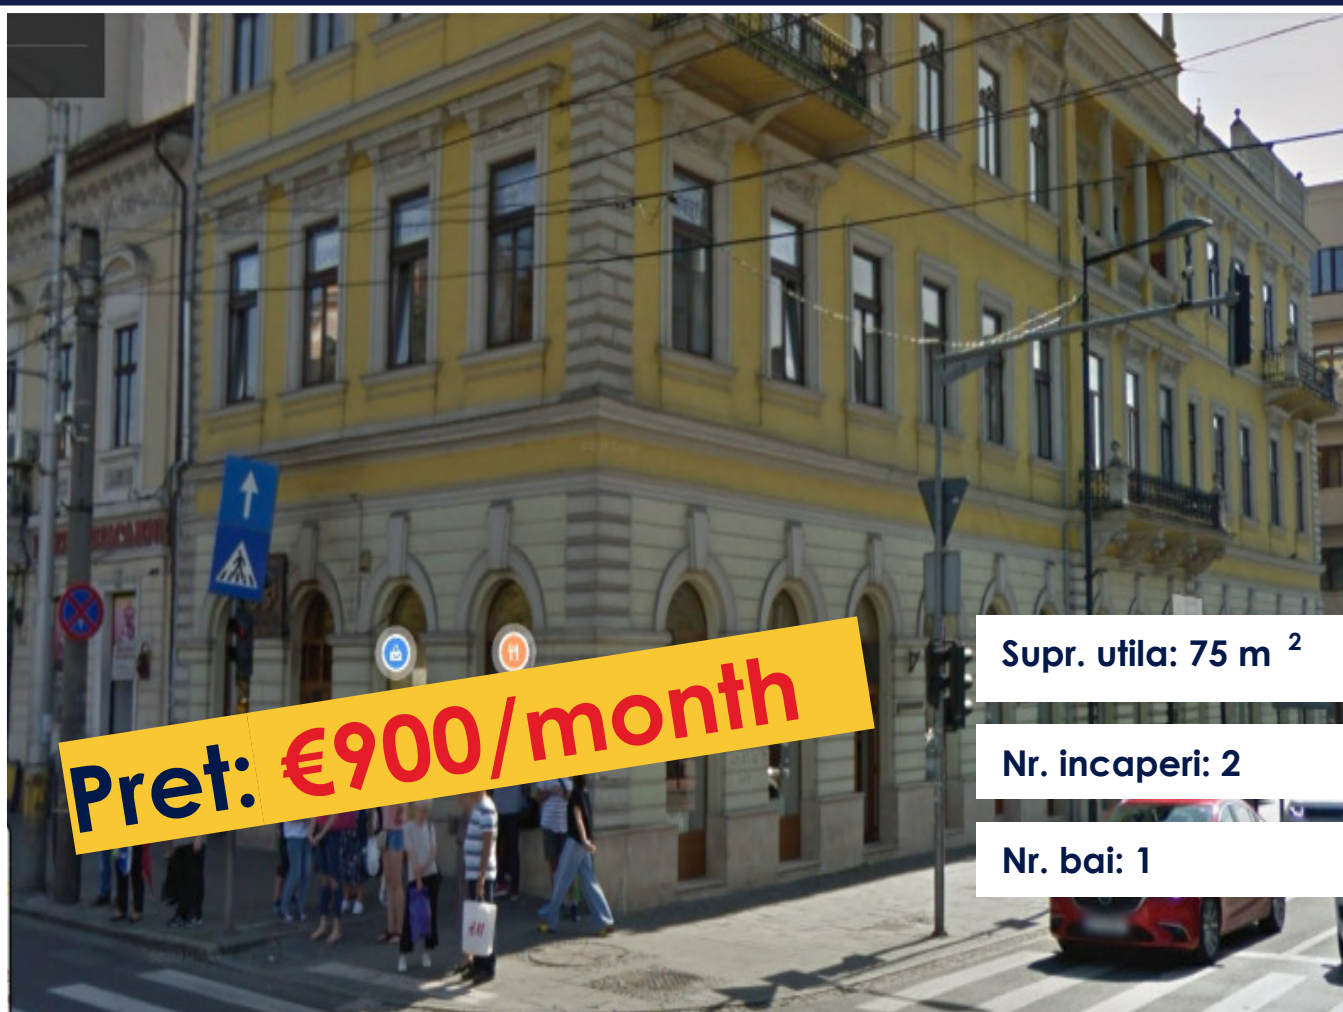

BIROU 2 INCAPERI 75MP ULTRACENTRAL BLVD
EROILOR COLT TATRU NATIONAL
ID: P24887

DE INCHIRIAT

Supr. utila: 75 m²

Nr. incaperi: 2

Nr. bai: 1

PERSOANA DE CONTACT: CĂTĂLIN BONTE

TEL.MOBIL: 0799.994041

EMAIL: office@weltimobiliare.ro