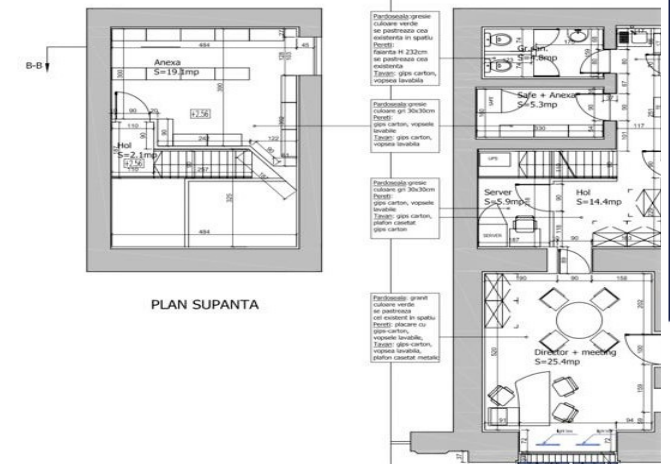

**SPATIU COMERCIAL, ZONA ULTRACENTRALA ,  
VAD COMERCIAL BUN, VITRINA LA STRADA  
ID: P23525**

**DE INCHIRIAT**

**Pret: €1,600/month**

**Supr. utila: 62 m<sup>2</sup>**

**Nr. incaperi: 3**

**PERSOANA DE CONTACT: WELT IMOBILIARE**