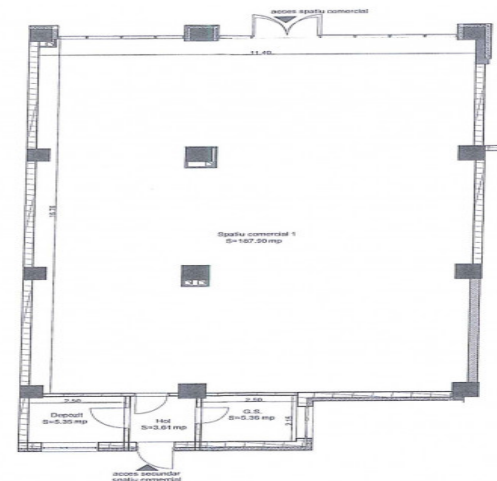

SPATIU COMERCIAL CENTRU 200MP ZONA  
CORPORATE IQUEST, BOSCH, NTT  
ID: P23513

DE INCHIRIAT

Pret: €3,451/month

Supr. utila: 203 m<sup>2</sup>

Nr. incaperi: 1

PERSOANA DE CONTACT: COTLIN BONTE

TEL.MOBIL: 0799.994041