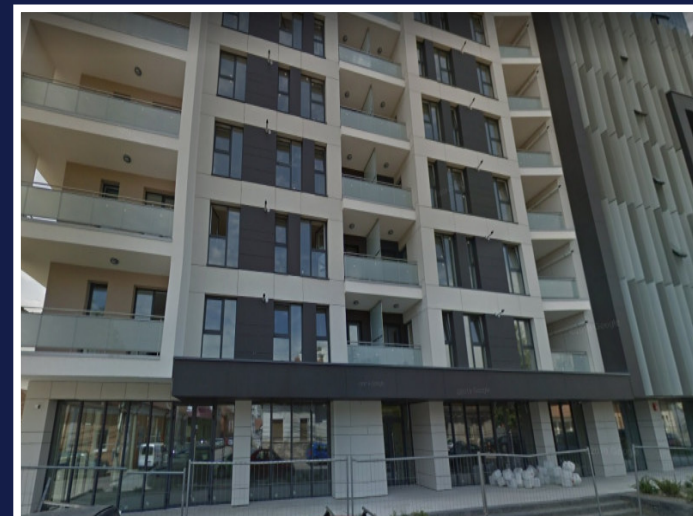

SPATIU COMERCIAL CENTRU 200MP ZONA  
CORPORATE IQUEST, BOSCH, NTT  
ID: P23513

DE INCHIRIAT

Pret: €3,451/month

Supr. utila: 203 m<sup>2</sup>

Nr. incaperi: 1

PERSOANA DE CONTACT: COTLIN BONTE

TEL.MOBIL: 0799.994041