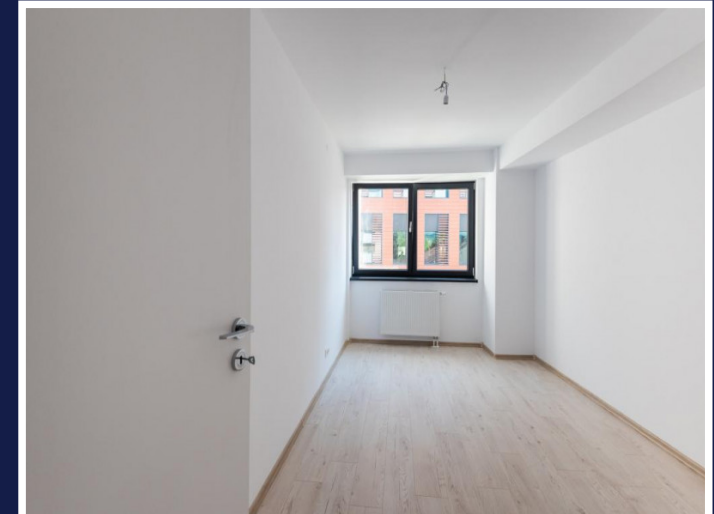

**SPATIU BIROU CU 2 CAMERE**  
**DECOMANDATE, CENTRU, 64MP**  
**ID: P22424**

**DE INCHIRIAT**

**Pret: €550/month**

Supr. utila: 64 m<sup>2</sup>

Nr. incaperi: 2

Nr. bai: 1

**PERSOANA DE CONTACT:**  
**TELEFON: 0264.597584**  
**EMAIL: [office@weltimobiliare.ro](mailto:office@weltimobiliare.ro)**