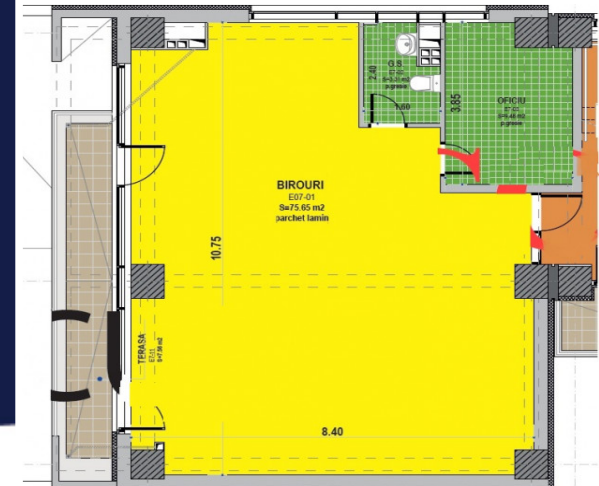

**INCHIRIERE BIROU 88MP OPEN SPACE IN
CLADIRE OFFICE, DOROBANTILOR
ID: P21403**

DE INCHIRIAT

Pret: €1,188/month

Supr. utila: 88 m²

Nr. incaperi: 1

Nr. bai: 2

PERSOANA DE CONTACT: CĂTĂLIN BONTE

TEL.MOBIL: 0799.994041