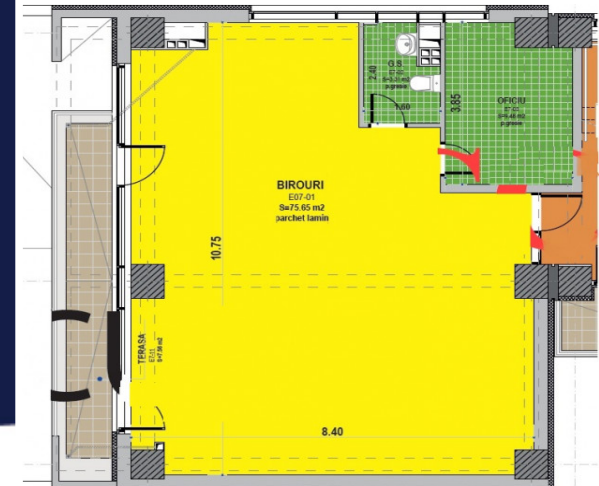

**INCHIRIERE BIROU 88MP OPEN SPACE IN  
CLADIRE OFFICE, DOROBANTILOR  
ID: P21403**

**DE INCHIRIAT**

**Pret: €1,188/month**

Supr. utila: 88 m<sup>2</sup>

Nr. incaperi: 1

Nr. bai: 2

**PERSOANA DE CONTACT: CĂTĂLIN BONTE**