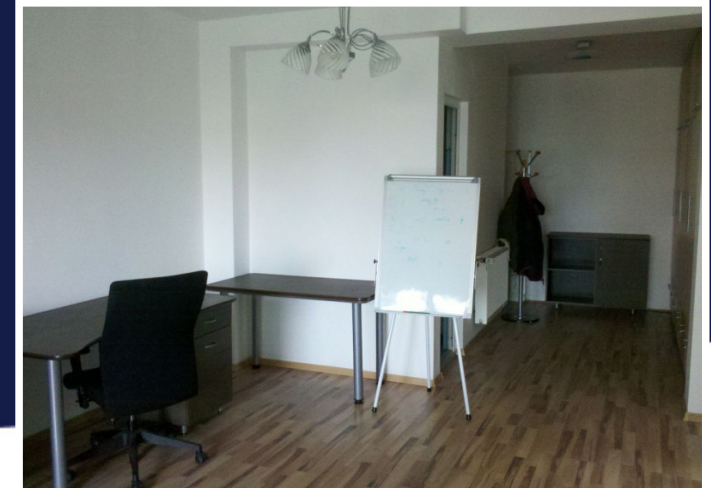

**INCHIRIERE BIROURI LA CASA SINGUR IN  
CURTE, 4 PARCARI, PIATA CIPARIU  
ID: P21147**

**DE INCHIRIAT**

**Pret: €1,100/month**

Supr. utila: 135 m<sup>2</sup>

Nr. incaperi: 4

Nr. bai: 2

**PERSOANA DE CONTACT: COTLIN BONTE**