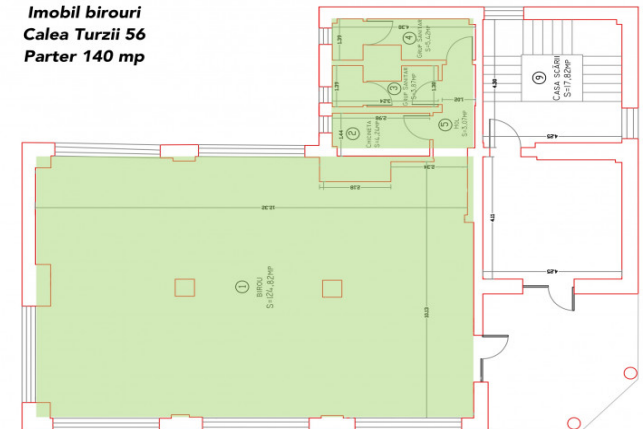

INCHIRIERE 140MP OPEN SPACE, ZONA  
HOTEL MERIDIAN CALEA TURZII  
ID: P20925

DE INCHIRIAT

Pret: €1,960/month

Supr. utila: 140 m<sup>2</sup>

Nr. incaperi: 2

Imobil birouri  
Calea Turzii 56  
Parter 140 mp

PERSOANA DE CONTACT: CĂTĂLIN BONTE