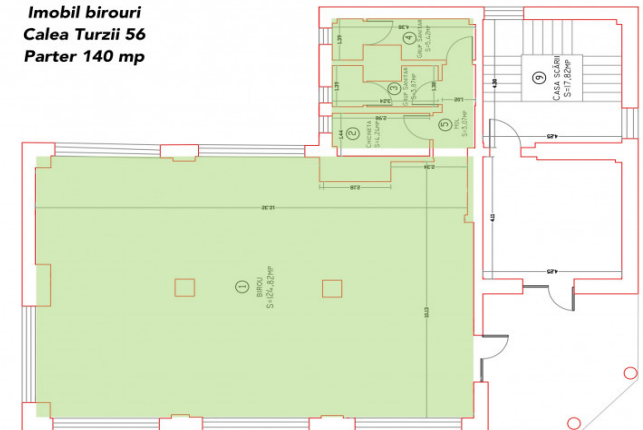

INCHIRIERE 140MP OPEN SPACE, ZONA
HOTEL MERIDIAN CALEA TURZII
ID: P20925

DE INCHIRIAT

Pret: €1,960/month

Supr. utila: 140 m²

Nr. incaperi: 2

Imobil birouri
Calea Turzii 56
Parter 140 mp

PERSOANA DE CONTACT: CĂTĂLIN BONTE