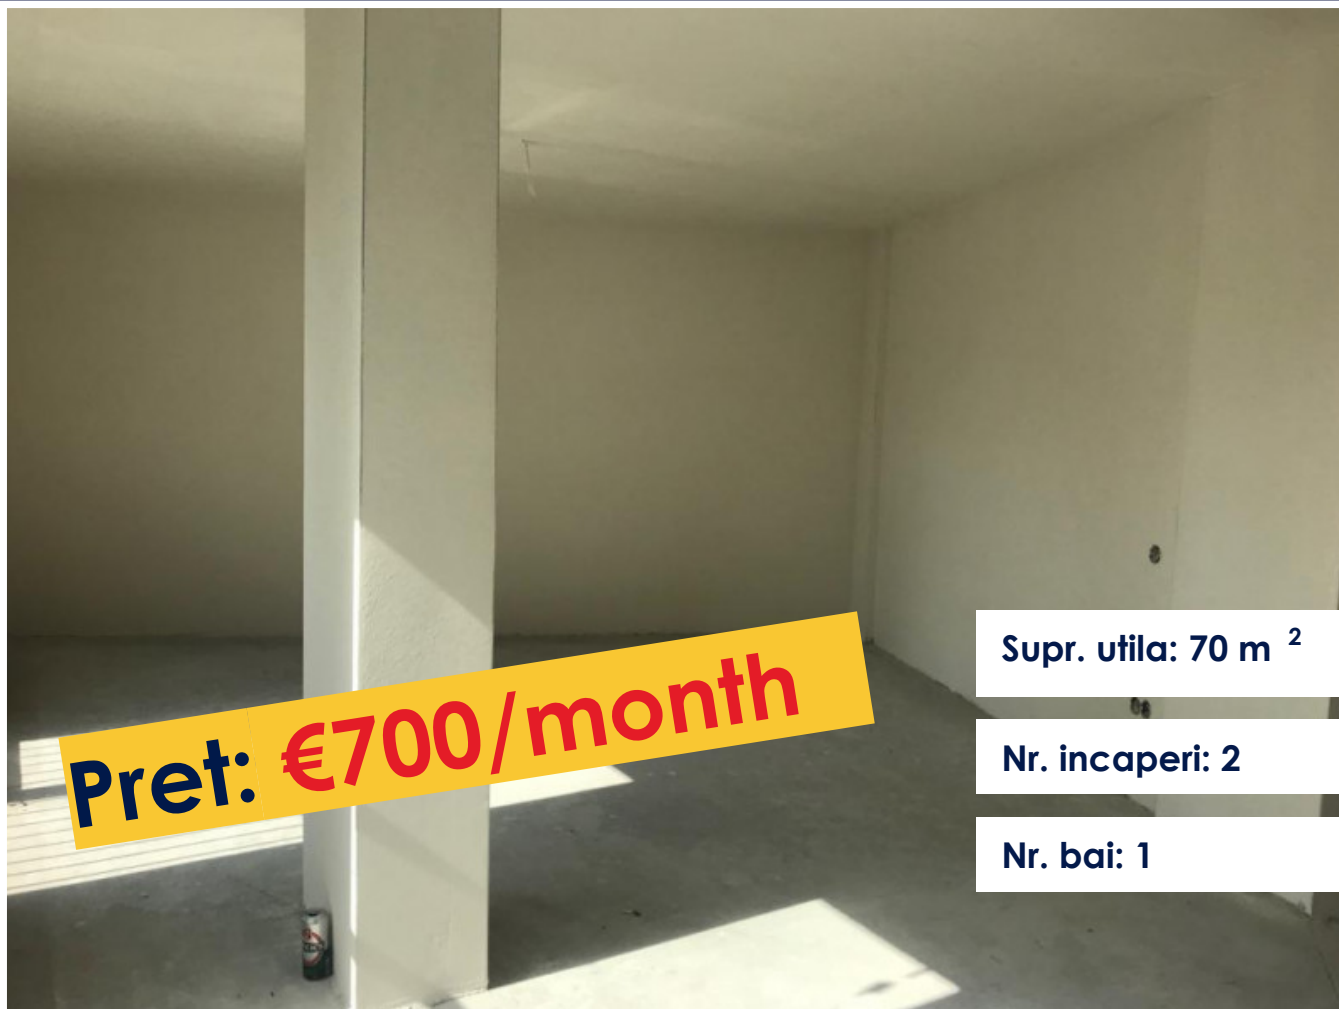

**BIROU 70MP, SEMICENTRAL, IN BLOC NOU,
PARCARE.
ID: P19786**

DE INCHIRIAT

Pret: €700/month

Supr. utila: 70 m²

Nr. incaperi: 2

Nr. bai: 1

PERSOANA DE CONTACT: IOANA TUDORAN

TEL.MOBIL: 0733.519238