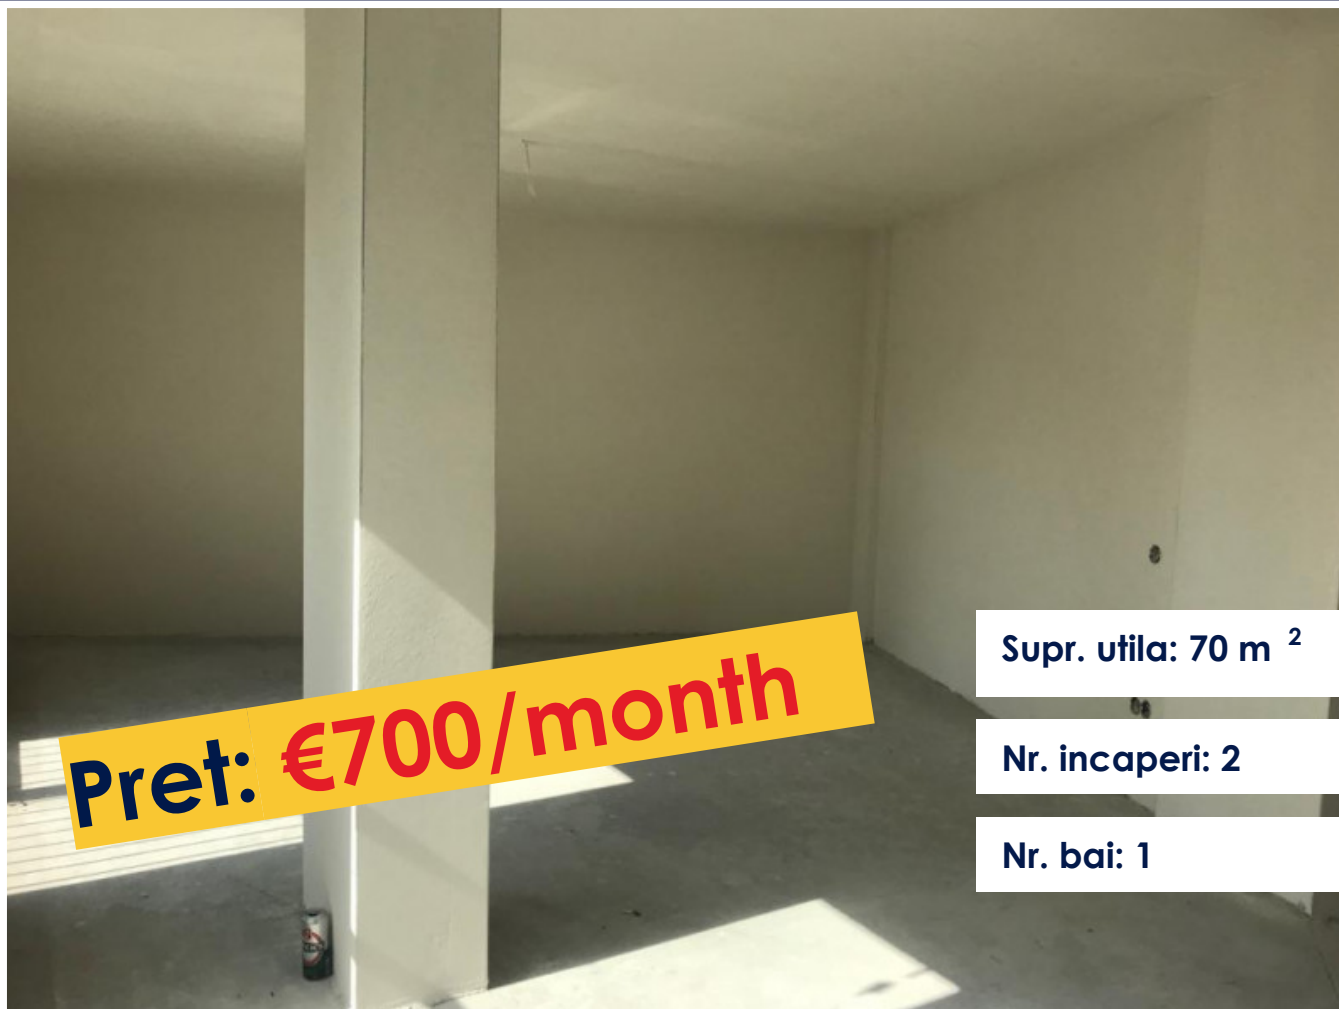

**BIROU 70MP, SEMICENTRAL, IN BLOC NOU,
PARCARE
ID: P19786**

DE INCHIRIAT

Pret: €700/month

Supr. utila: 70 m²

Nr. incaperi: 2

Nr. bai: 1

PERSOANA DE CONTACT: WELT IMOBILIARE

TEL.MOBIL: 0756223366