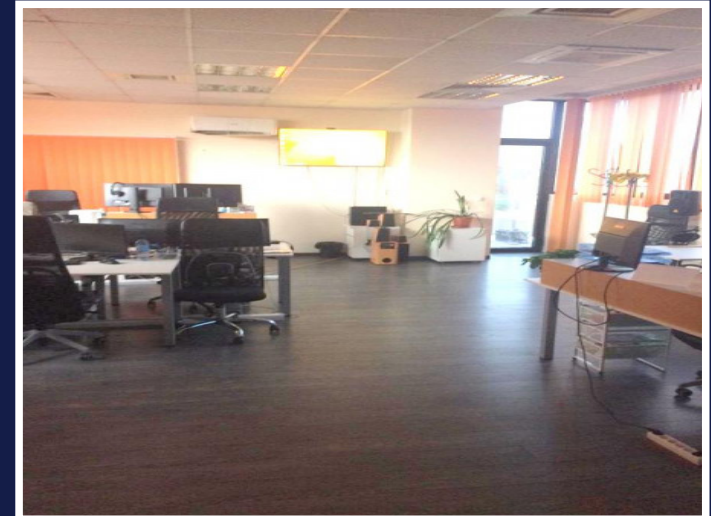

INCHIRIERE 217MP OPEN SPACE IN CLADIRE
DE BIROURI DIN ZONA CENTRALA
ID: P19685

DE INCHIRIAT

Supr. utila: 217 m²

Nr. incaperi: 1

Nr. bai: 2

PERSOANA DE CONTACT: CĂTĂLIN BONTE

TEL.MOBIL: 0799.994041

EMAIL: office@weltimobiliare.ro