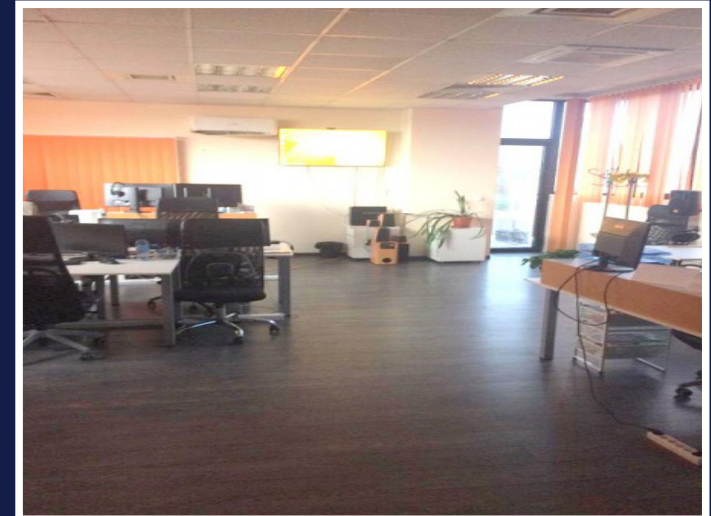

**INCHIRIERE 217MP OPEN SPACE IN CLADIRE  
DE BIROURI DIN ZONA CENTRALA  
ID: P19685**

**DE INCHIRIAT**

**Pret: €2,929 /month**

Supr. utila: 217 m<sup>2</sup>

Nr. incaperi: 1

Nr. bai: 2

**PERSOANA DE CONTACT: COTLIN BONTE**