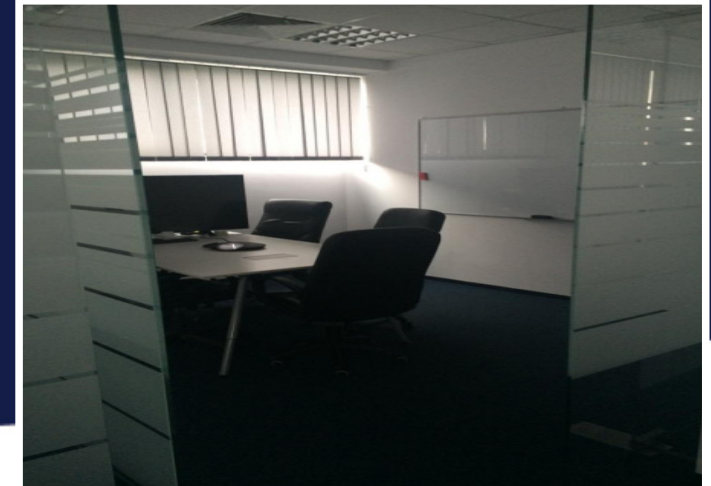

**INCHIRIERE 241MP OPEN SPACE IN CLADIRE
DE BIROURI DIN ZONA CENTRALA
ID: P19639**

DE INCHIRIAT

Pret: €3,253/month

Supr. utila: 241 m²

Nr. incaperi: 1

Nr. bai: 2

PERSOANA DE CONTACT: COTLIN BONTE

TEL.MOBIL: 0799.994041