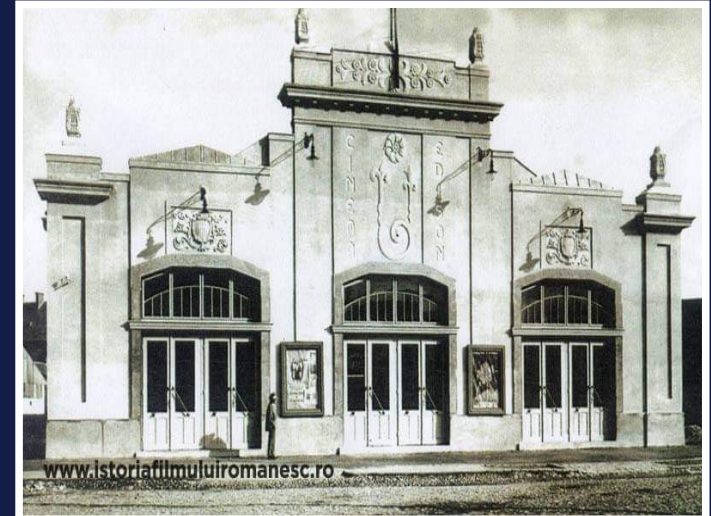

**INCHIRIERE CLADIRE COMERCIALA  
SUPRAFATA 550MP, H=6M, ZONA STR. PARIS  
CENTRU**

**DE INCHIRIAT**

ID: PT9488

**Pret: €5,000/month**

Supr. utila: 550 m<sup>2</sup>

Nr. incaperi: 2

**PERSOANA DE CONTACT: COTLIN BONTE**