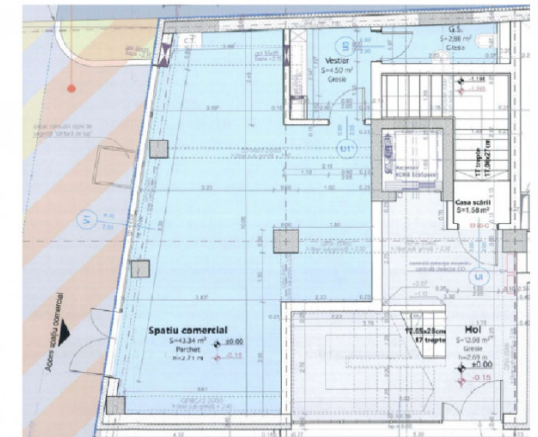

SPATIU COMERCIAL CU VITRINA, ZONA
CENTRALA.
ID: P18838

DE INCHIRIAT

Pret: €2,200/month

Supr. utila: 50.72
m²

Nr. incaperi: 3

PERSOANA DE CONTACT: IOANA TUDORAN

TEL.MOBIL: 0733.519238

EMAIL: office@weltimobiliare.ro