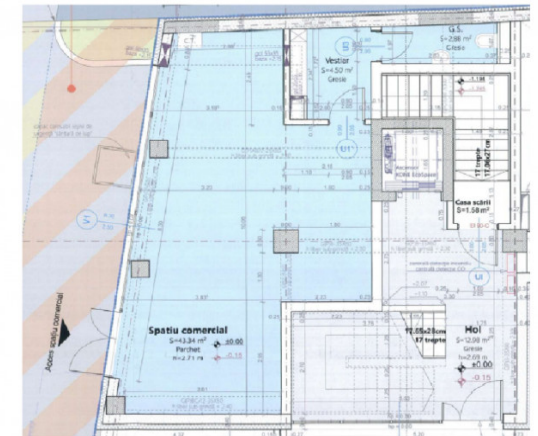

SPATIU COMERCIAL CU VITRINA, ZONA
CENTRALA
ID: P18838

DE INCHIRIAT

Pret: €2,200/month

Supr. utila: 50.72
m²

Nr. incaperi: 3

PERSONA DE CONTACT: WELT IMOBILIARE

TEL.MOBIL: 0756223366

EMAIL: office@weltimobiliare.ro