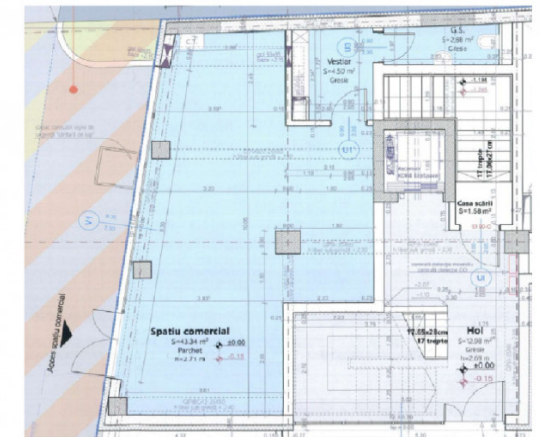

SPATIU COMERCIAL CU VITRINA, ZONA
CENTRALA
ID: P18838

DE INCHIRIAT

PERSONA DE CONTACT:
TELEFON: 0264.597584
EMAIL: office@weltimobiliare.ro