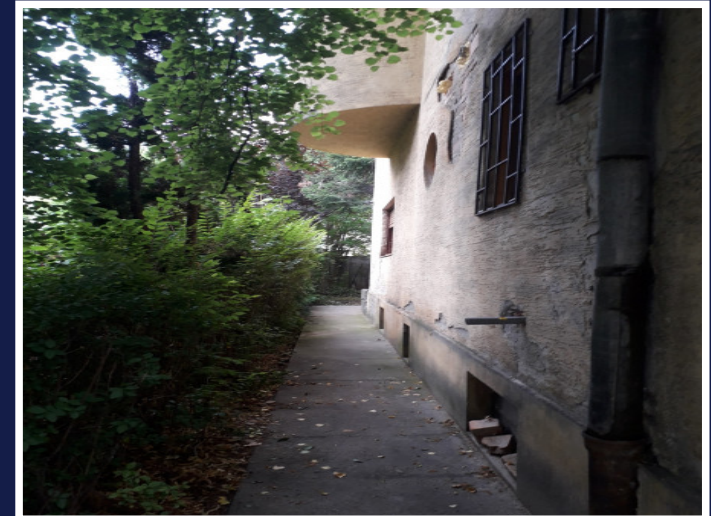

**INCHIRIERE SPATIU BIROU LA CASA, 22MP
UTILI, CURTE, ZONA CENTRALA
ID: P18668**

DE INCHIRIAT

Supr. utila: 22 m²

Nr. incaperi: 1

Nr. bai: 1

PERSOANA DE CONTACT:

TELEFON: 0264.597584

EMAIL: office@weltimobiliare.ro