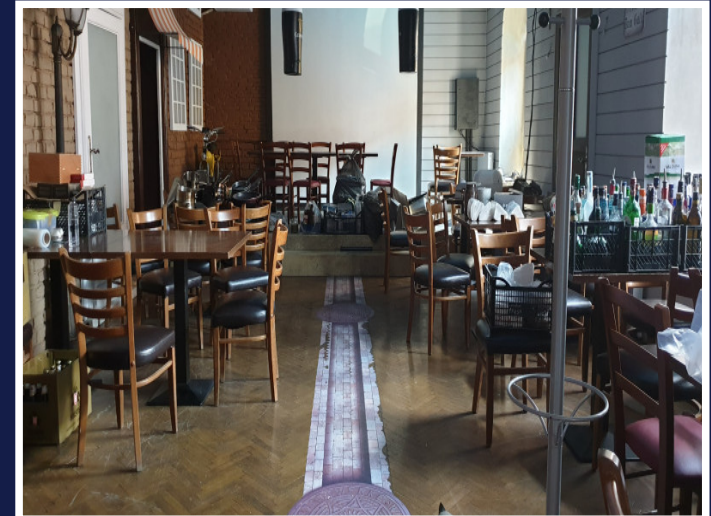

SPATIU BIROURI IN CLADIRE INTERBELICA,
CENTRU CLUJ, BDUL EROILOR
ID: P17906

DE INCHIRIAT

Pret: €3,300/month

Supr. utila: 236 m²

Nr. incaperi: 3

Nr. bai: 2

PERSOANA DE CONTACT: CĂTĂLIN BONTE

TEL.MOBIL: 0799.994041