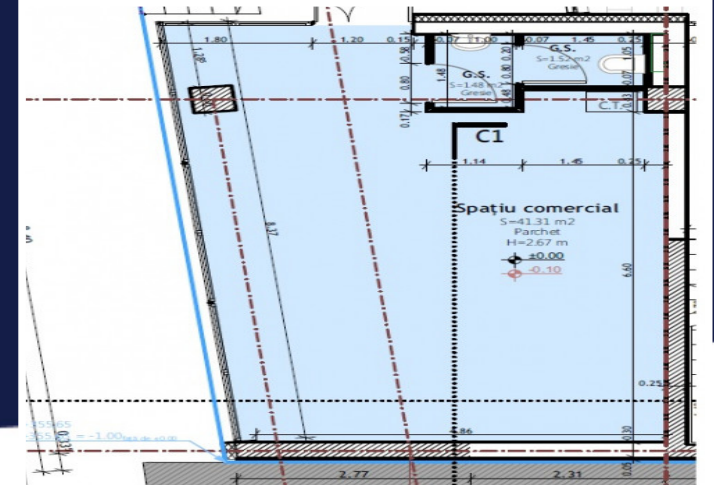

**SPATIU COMERCIAL 45MP OPEN SPACE,
EXPUNERE FOARTE BUNA, ZONA NTT DATA
ID: P16054**

DE INCHIRIAT

PERSOANA DE CONTACT: CĂTĂLIN BONTE

TEL.MOBIL: 0799.994041

EMAIL: office@weltimobiliare.ro