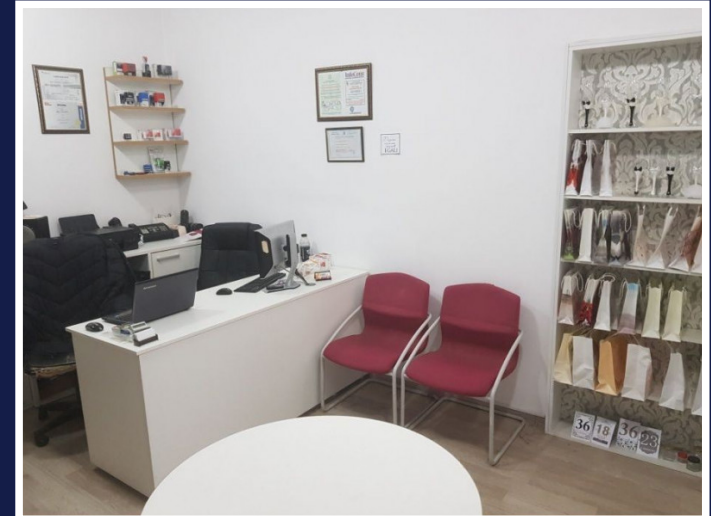

**SPATIU COMERCIAL 19 MP, PIATA MIHAI
VITAZUL
ID: P14626**

DE INCHIRIAT

Pret: €450/month

Supr. utila: 19 m²

Nr. incaperi: 1

PERSOANA DE CONTACT: WELT IMOBILIARE

TEL.MOBIL: 0756223366

EMAIL: office@weltimobiliare.ro