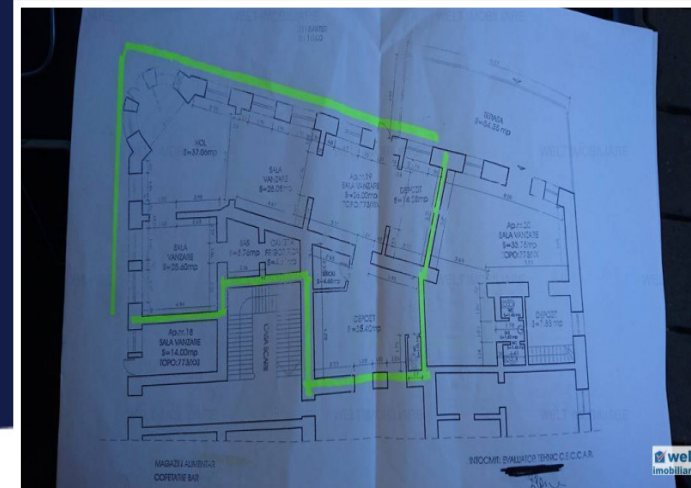

SPATIU ULTRACENTRAL, 100 MP, VAD SI
EXPUNERE DEOSEBITA, CENTRU
ID: P14476

DE INCHIRIAT

PERSONA DE CONTACT: CĂTĂLIN BONTE

TEL.MOBIL: 0799.994041

EMAIL: office@weltimobiliare.ro

www.weltimobiliare.ro | Adresa: B-dul 21 Decembrie Nr. 24 Cluj Napoca, Romania