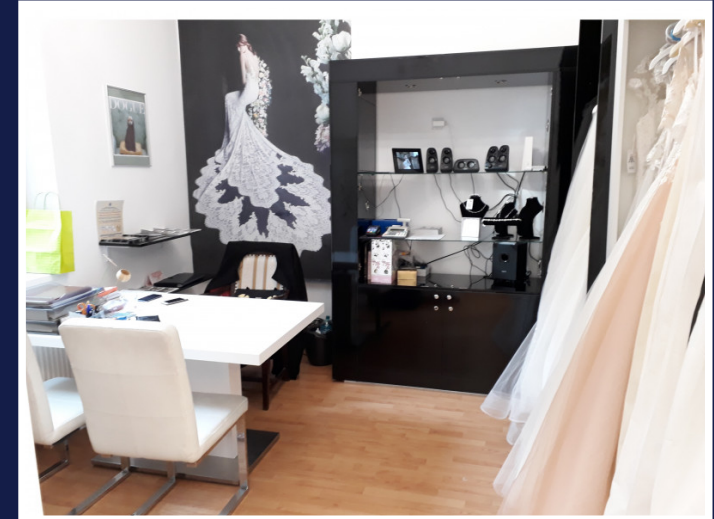

**INCHIRIERE SPATIU BIROU, 104 MP IN CENTRU,
1 LOC PARCARE INCLUS
ID: P13770**

DE INCHIRIAT

Pret: €1,200/month

Supr. utila: 104 m²

Nr. incaperi: 3

Nr. bai: 1

PERSOANA DE CONTACT: EMIL TRYBALSKI

TEL.MOBIL: 0799.781011