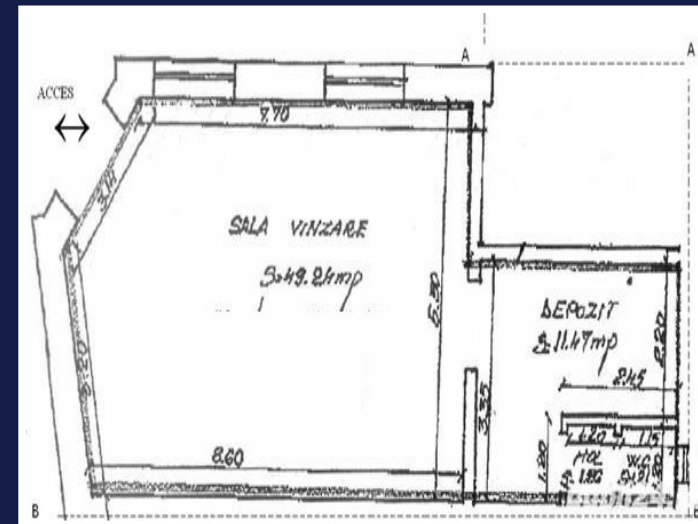

SPATIU COMERCIAL DE INCHIRIAT, CENTRU,
CLUJ
ID: P12386

DE INCHIRIAT

Supr. utila: 64 m²

Nr. incaperi: 2

PERSOANA DE CONTACT: BOGDAN PETRU

TEL.MOBIL: 0722.577386

EMAIL: office@weltimobiliare.ro