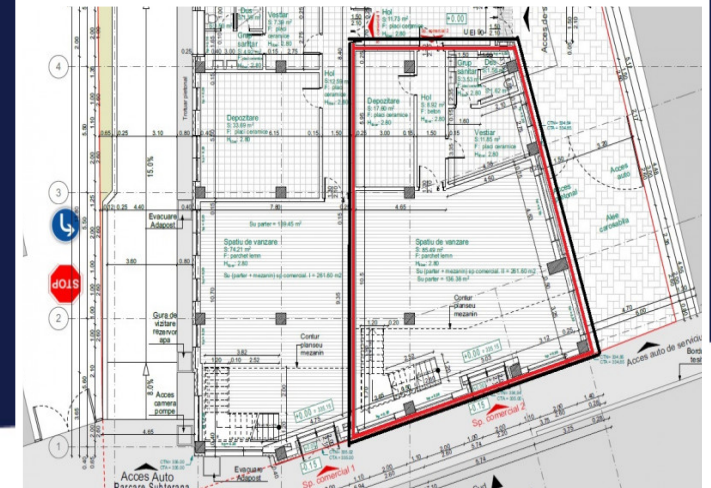

SPATIU COMERCIAL 261 MP OPEN SPACE, 2  
INTRARI, ZONA CENTRALA NTT DATA  
ID: P11844

DE INCHIRIAT

Pret: €3,393/month

Supr. utila: 261 m<sup>2</sup>

Nr. incaperi: 2

PERSONA DE CONTACT: CĂTĂLIN BONTE

TEL.MOBIL: 0799.994041