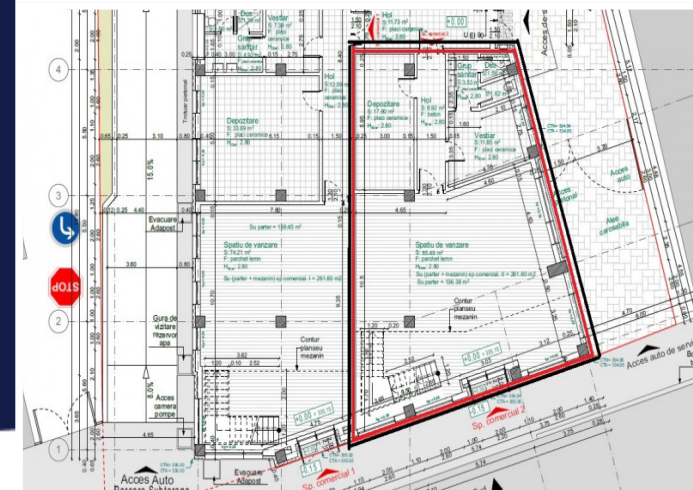

SPATIU COMERCIAL 261 MP OPEN SPACE, 2
INTRARI, ZONA CENTRALA NTT DATA
ID: P11844

DE INCHIRIAT

Pret: €3,393/month

Supr. utila: 261 m²

Nr. incaperi: 2

PERSOANA DE CONTACT: CĂTĂLIN BONTE

TEL.MOBIL: 0799.994041