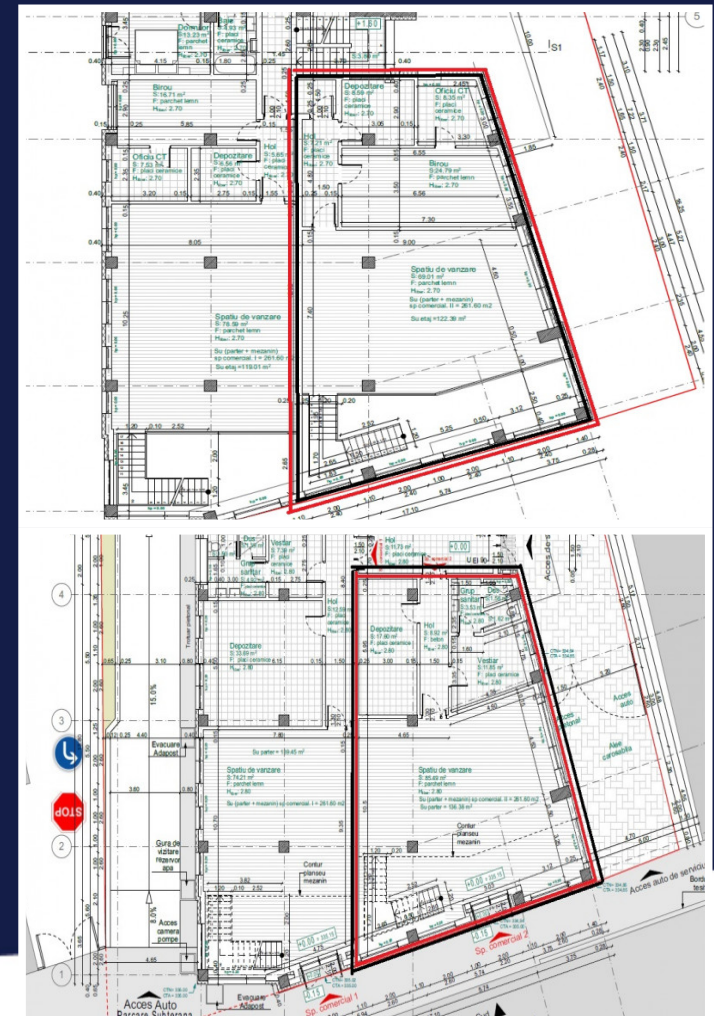

INCHIRIERE SPATIU COMERCIAL 261MP OPEN
SPACE, 2 INTRARI, ZONA NTT DATA
ID: P11844

DE INCHIRIAT

PERSOANA DE CONTACT: COTLIN BONTE
TEL.MOBIL: 0799.994041
EMAIL: office@weltimobiliare.ro