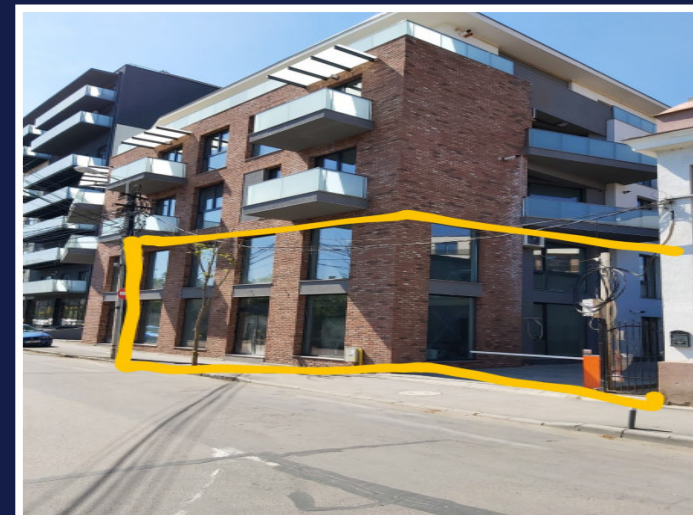

SPATIU COMERCIAL 261 MP OPEN SPACE, 2
INTRARI, ZONA CENTRALA NTT DATA
ID: P11844

DE INCHIRIAT

Pret: €3,393/month

Supr. utila: 261 m²

Nr. incaperi: 2

PERSOANA DE CONTACT: CĂTĂLIN BONTE

TEL.MOBIL: 0799.994041