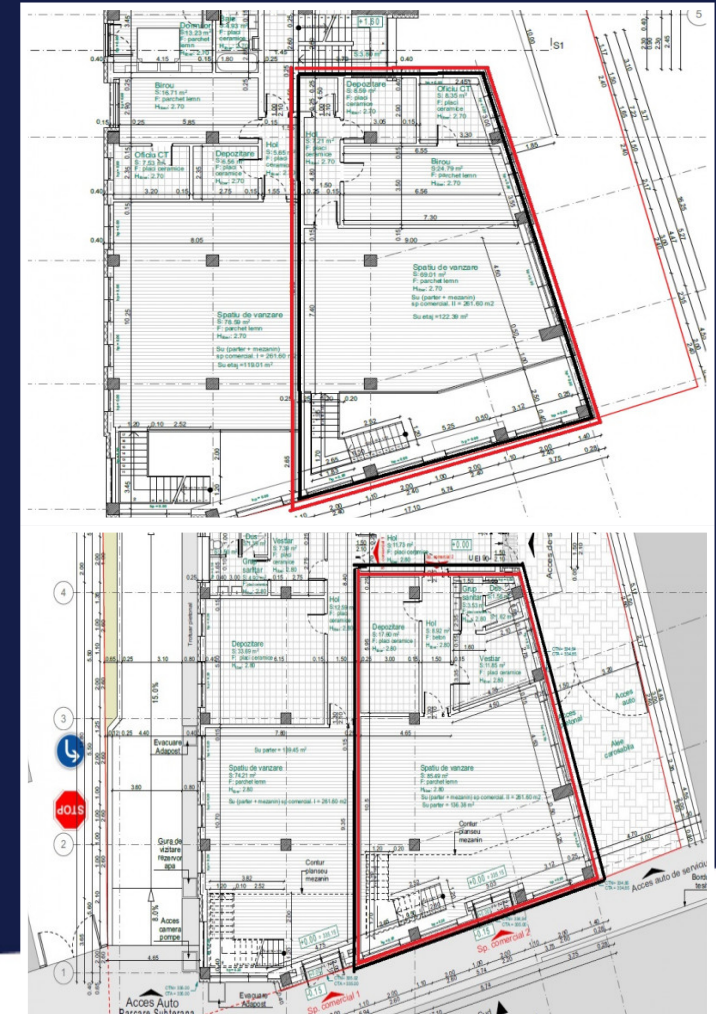

INCHIRIERE SPATIU COMERCIAL 261MP OPEN  
SPACE, 2 INTRARI, ZONA NTT DATA  
ID: P11844

DE INCHIRIAT

PERSONA DE CONTACT: CĂTĂLIN BONTE  
TEL.MOBIL: 0799.994041  
EMAIL: office@weltimobiliare.ro