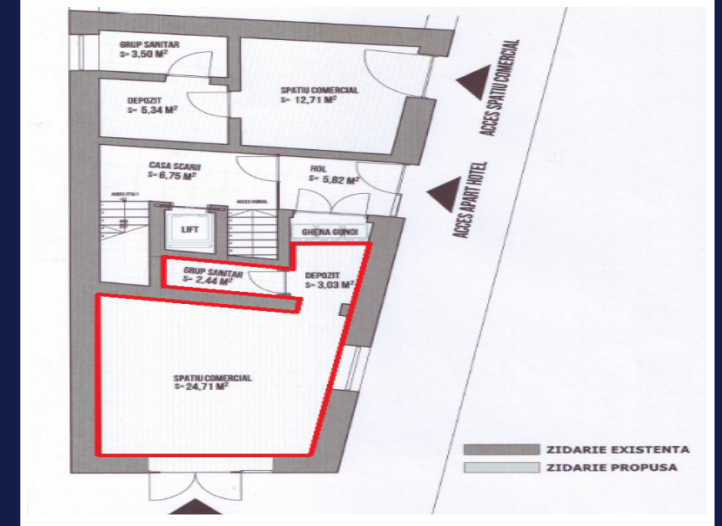

INCHIRIERE SPATIU COMERCIAL, 30 MP, ULTRACENTRAL, ZONA CU VAD COMERCIAL INTENS

DE INCHIRIAT

ID: PTT372

Supr. utila: 30 m²

Nr. incaperi: 2

PERSOANA DE CONTACT: MIHAI-SEBASTIAN POP

TEL.MOBIL: 0727.228818

EMAIL: office@weltimobiliare.ro