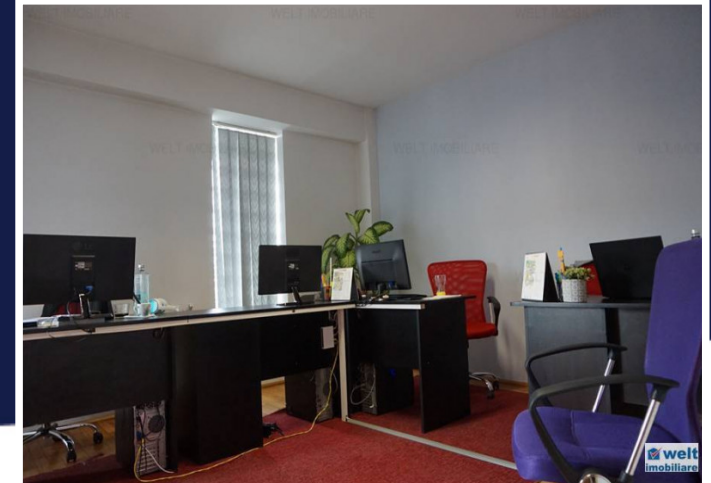

**INCHIRIERE BIROURI 125 MP FINISATE, 4
INCAPERI, ZONA PIATA CIPARIU
ID: P10749**

DE INCHIRIAT

Supr. utila: 125 m²

Nr. incaperi: 4

Nr. bai: 1

PERSOANA DE CONTACT: CĂTĂLIN BONTE

TEL.MOBIL: 0799.994041

EMAIL: office@weltimobiliare.ro