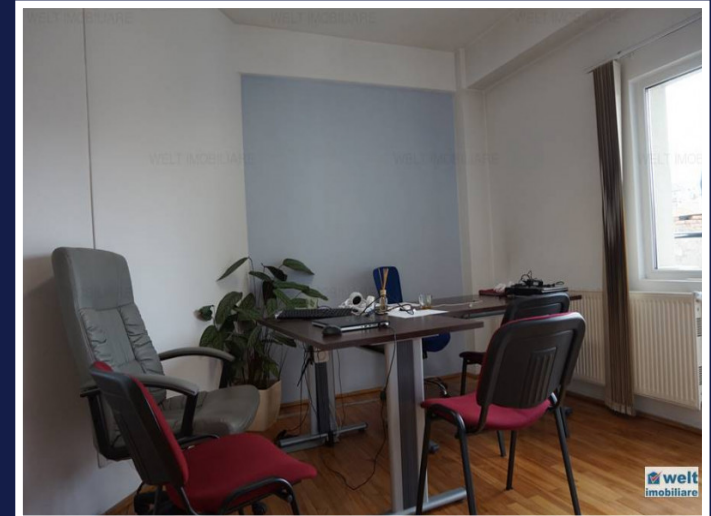

**INCHIRIERE BIROURI 125 MP FINISATE, 4
INCAPERI, ZONA PIATA CIPARIU
ID: P10749**

DE INCHIRIAT

Supr. utila: 125 m²

Nr. incaperi: 4

Nr. bai: 1

PERSOANA DE CONTACT: CĂTĂLIN BONTE

TEL.MOBIL: 0799.994041

EMAIL: office@weltimobiliare.ro