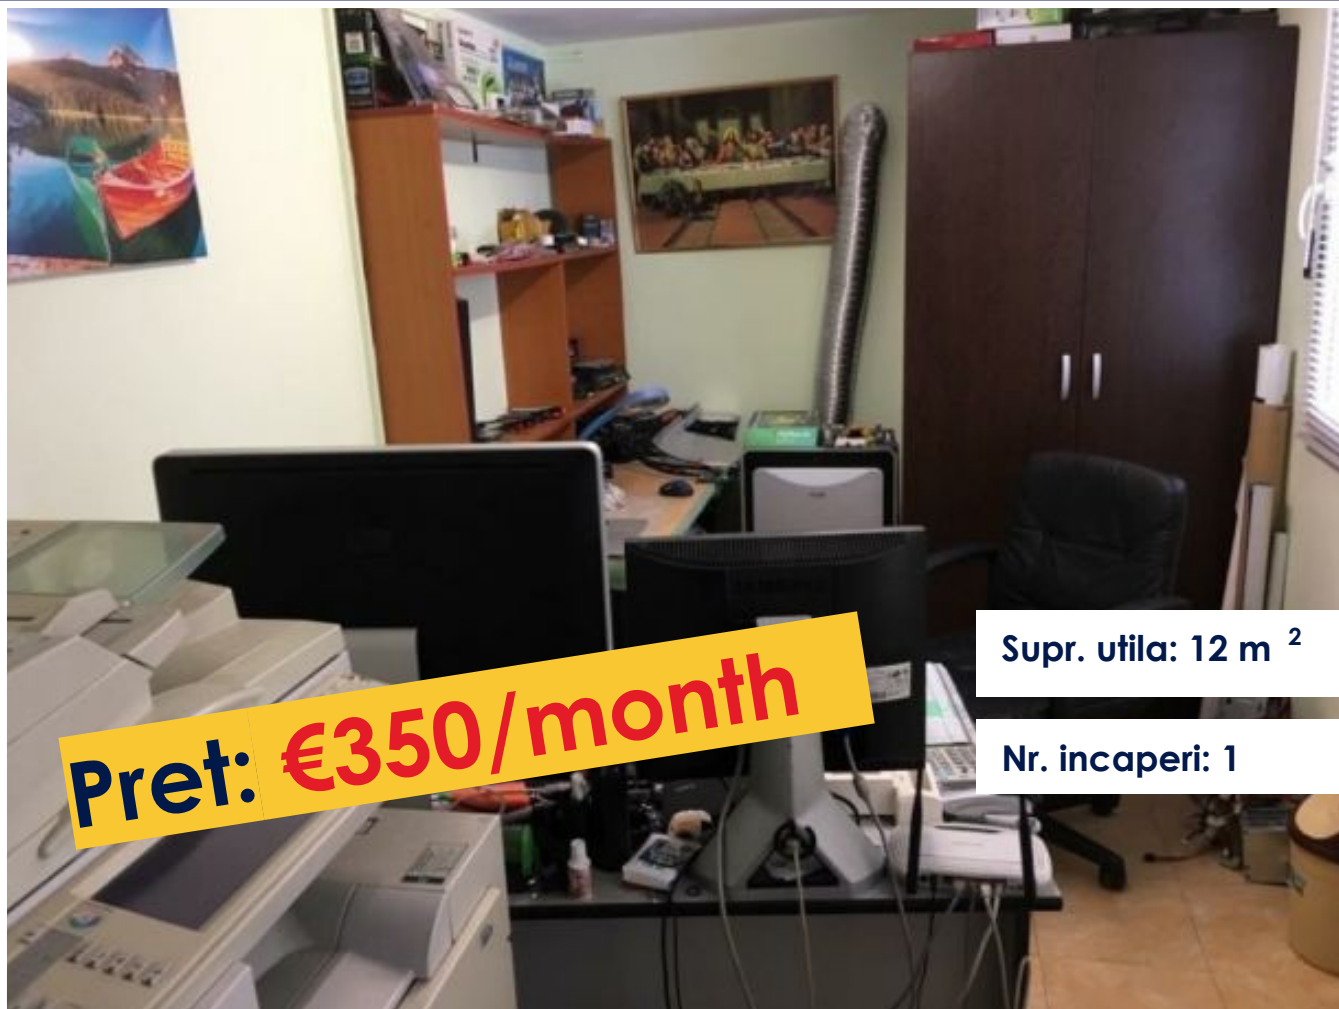

SPATIU DE BIROU SEMICENTRAL 12MP
ID: P10494

DE INCHIRIAT

Pret: €350/month

Supr. utila: 12 m²

Nr. incaperi: 1

PERSOANA DE CONTACT: EMIL TRYBALSKI
TEL.MOBIL: 0799.781011
EMAIL: office@weltimobiliare.ro