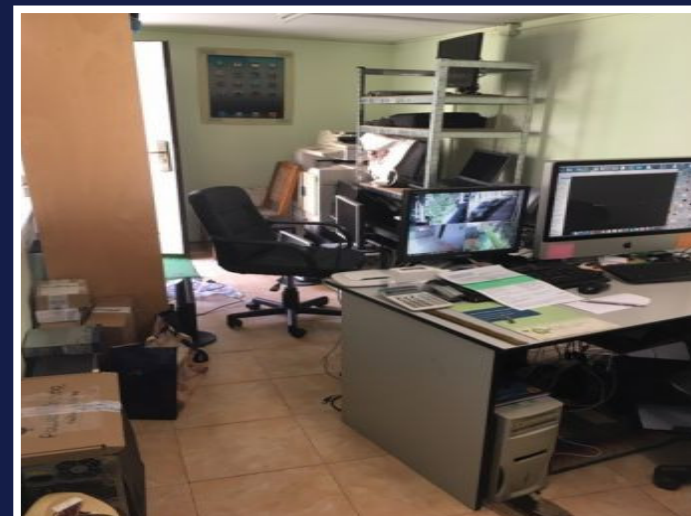

SPATIU DE BIROU SEMICENTRAL 12MP
ID: P10494

DE INCHIRIAT

Pret: €350/month

Supr. utila: 12 m²

Nr. incaperi: 1

PERSOANA DE CONTACT: RALUCA PAVEL

TEL.MOBIL: 0727.722245

EMAIL: office@weltimobiliare.ro