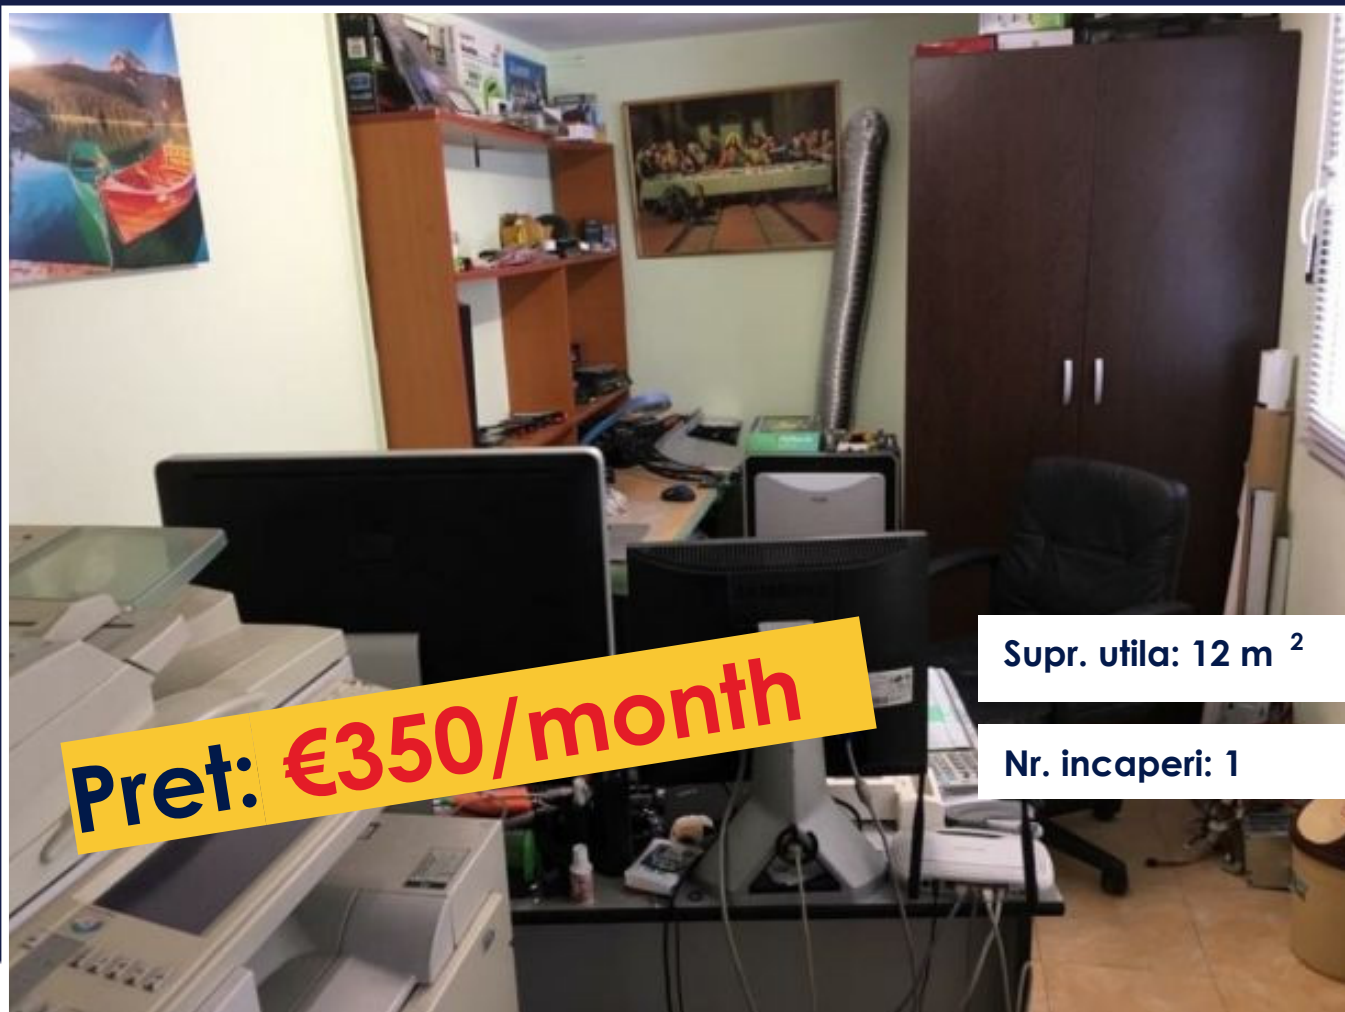

SPATIU DE BIROU SEMICENTRAL 12MP
ID: P10494

DE INCHIRIAT

Pret: €350/month

Supr. utila: 12 m²

Nr. incaperi: 1

PERSOANA DE CONTACT: RALUCA PAVEL

TEL.MOBIL: 0727.722245

EMAIL: office@weltimobiliare.ro