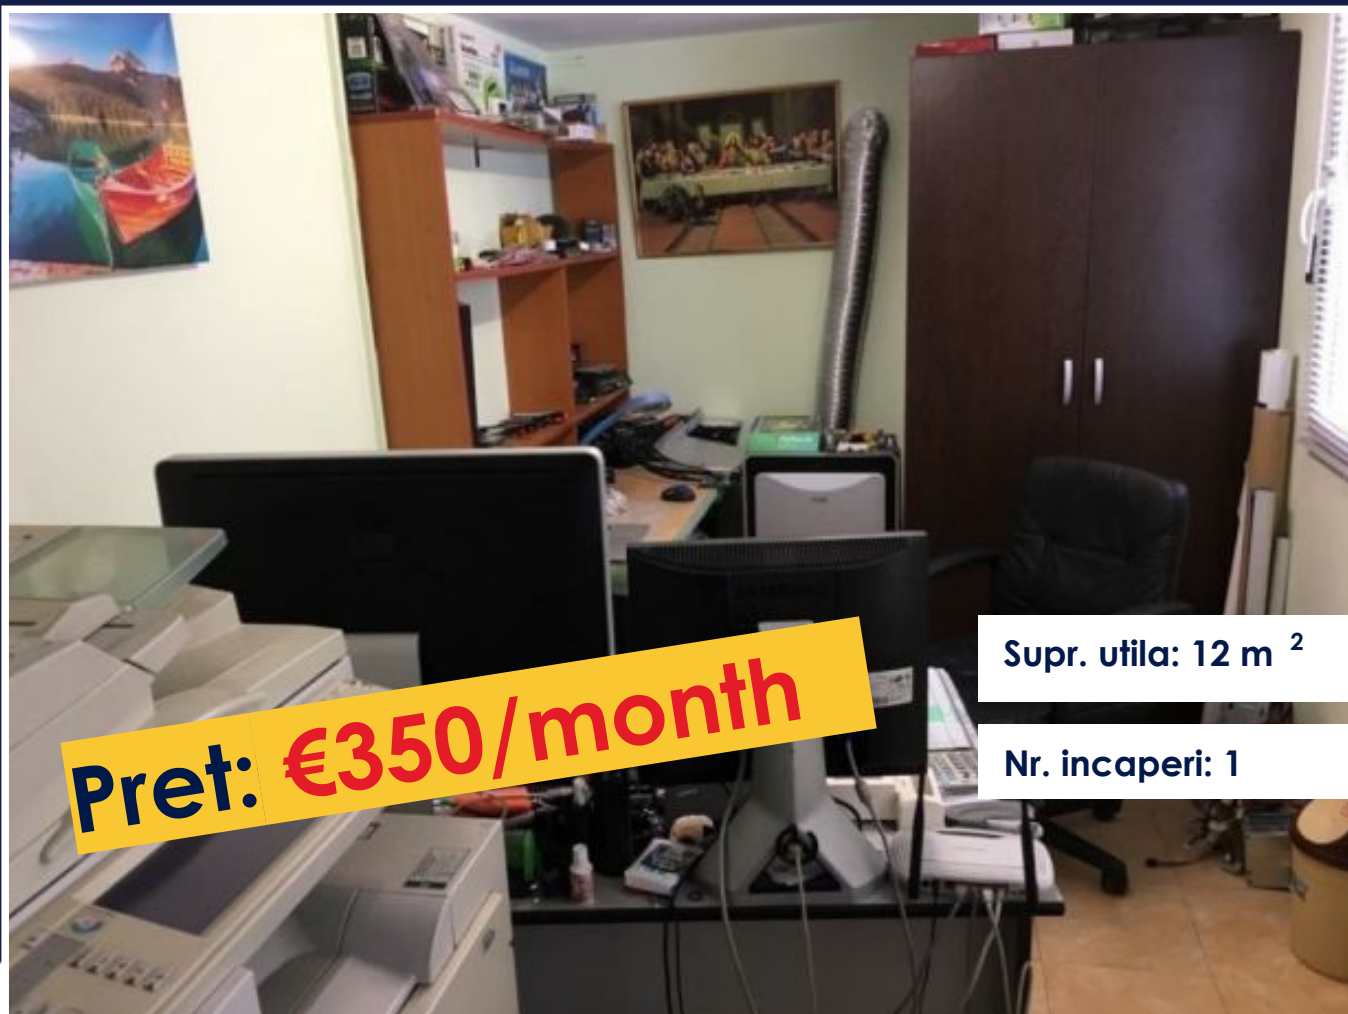

SPATIU DE BIROU SEMICENTRAL 12MP
ID: P10494

DE INCHIRIAT

Supr. utila: 12 m²

Nr. incaperi: 1

TELEFON: 0264.597584

EMAIL: office@weltimobiliare.ro