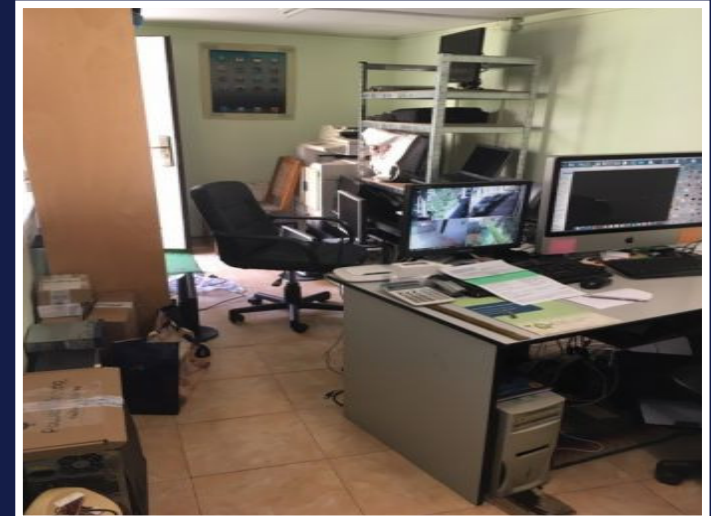

SPATIU DE BIROU SEMICENTRAL 12MP
ID: P10494

DE INCHIRIAT

Pret: €350/month

Supr. utila: 12 m²

Nr. incaperi: 1

PERSOANA DE CONTACT: EMIL TRYBALSKI
TEL.MOBIL: 0799.781011
EMAIL: office@weltimobiliare.ro