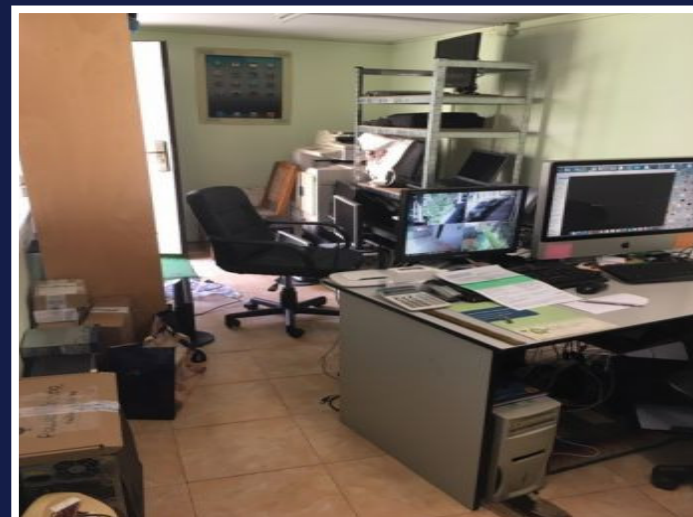

SPATIU DE BIROU SEMICENTRAL 12MP
ID: P10494

DE INCHIRIAT

Supr. utila: 12 m²

Nr. incaperi: 1

TELEFON: 0264.597584

EMAIL: office@weltimobiliare.ro