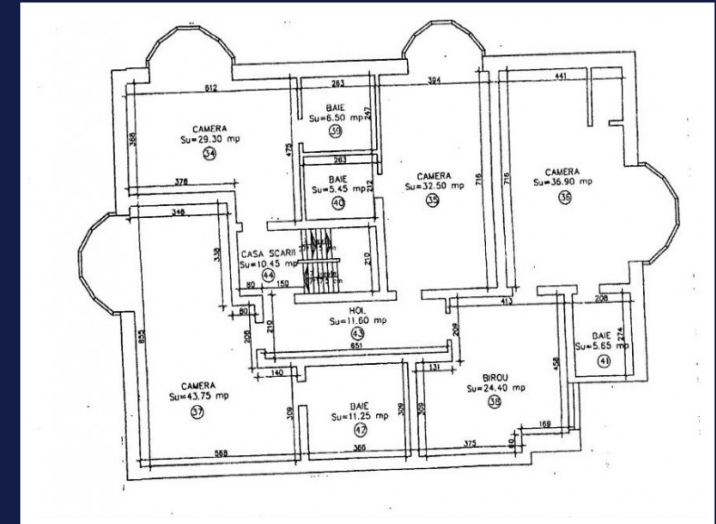

SPATIU BIROU, CENTRAL, 220MP UTILI ZONA
GRADINII BOTANICE
ID: P10083

DE INCHIRIAT

Pret: €2,420/month

Supr. utila: 220 m²

Nr. incaperi: 5

Nr. bai: 4

TELEFON: 0264.597584

EMAIL: office@weltimobiliare.ro