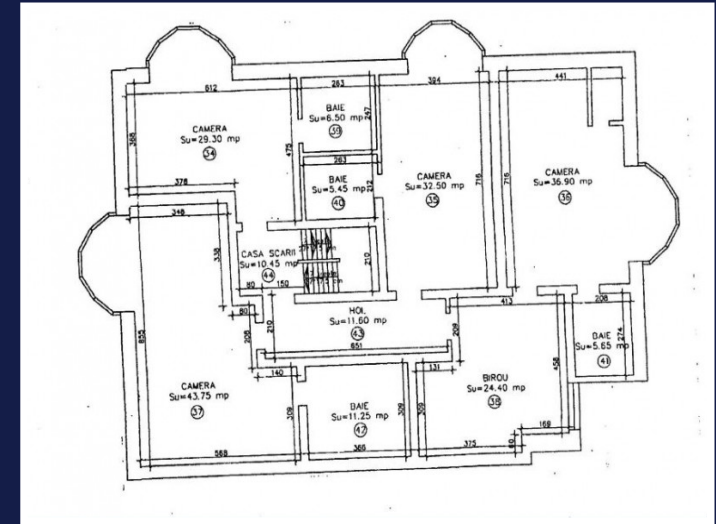

**SPATIU BIROU, CENTRAL, 220MP UTILI ZONA  
GRADINII BOTANICE  
ID: P10083**

**DE INCHIRIAT**

**Pret: €2,420/month**

Supr. utila: 220 m<sup>2</sup>

Nr. incaperi: 5

Nr. bai: 4

**PERSOANA DE CONTACT: CLAUDIA ONIGA**