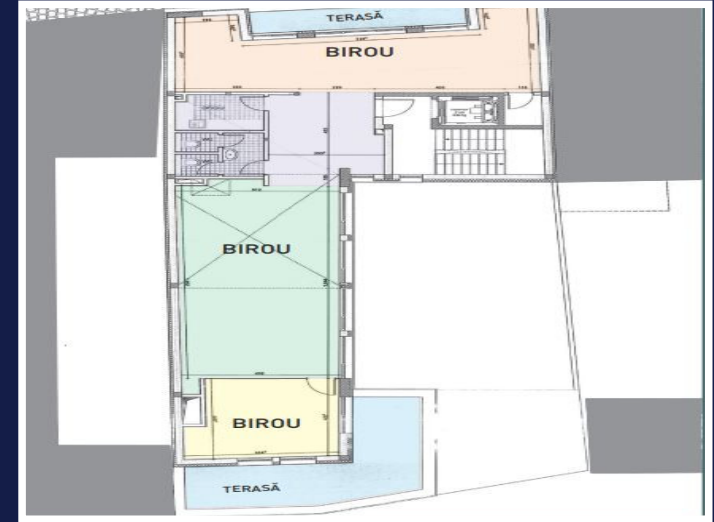

SPATIU DE BIROU 150MP, TERASA
PANORAMICA, CENTRUL VECHI
ID: P9171

DE INCHIRIAT

Pret: €3,000/month

Supr. utila: 134 m²

Nr. incaperi: 1

Nr. bai: 2

PERSOANA DE CONTACT: CĂTĂLIN BONTE

TEL.MOBIL: 0799.994041