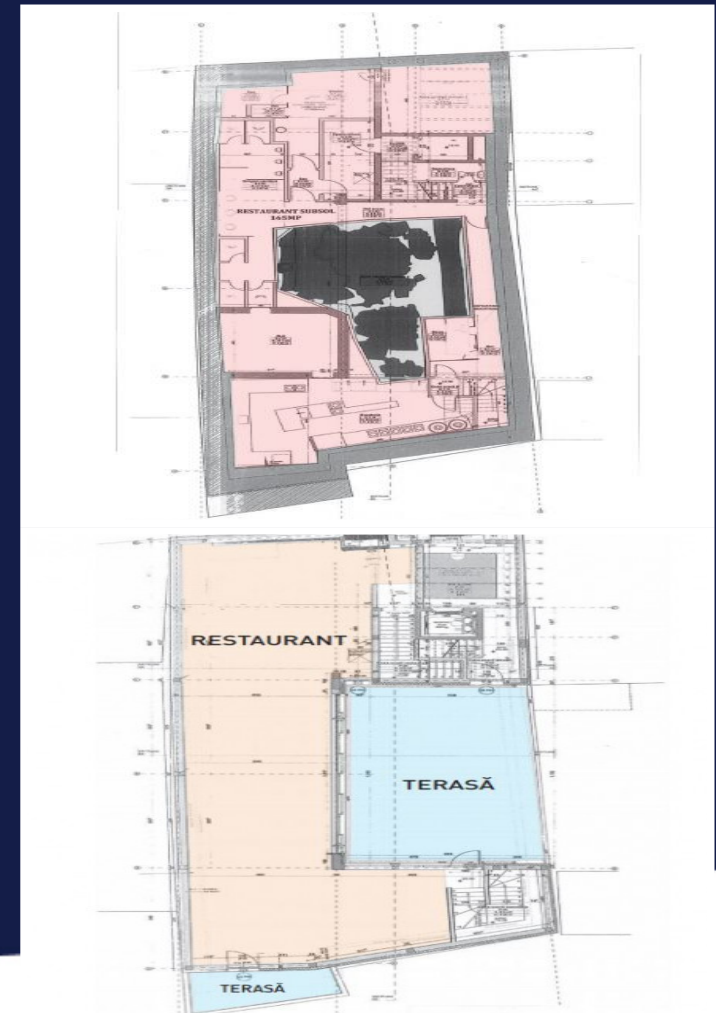

**SPATIU RESTAURANT CU TERASA 430MP,
ULTRACENTRAL
ID: P9169**

DE INCHIRIAT

Supr. utila: 430 m²

PERSOANA DE CONTACT: CLAUDIA ONIGA

TEL.MOBIL: 0737.040016

EMAIL: office@weltimobiliare.ro