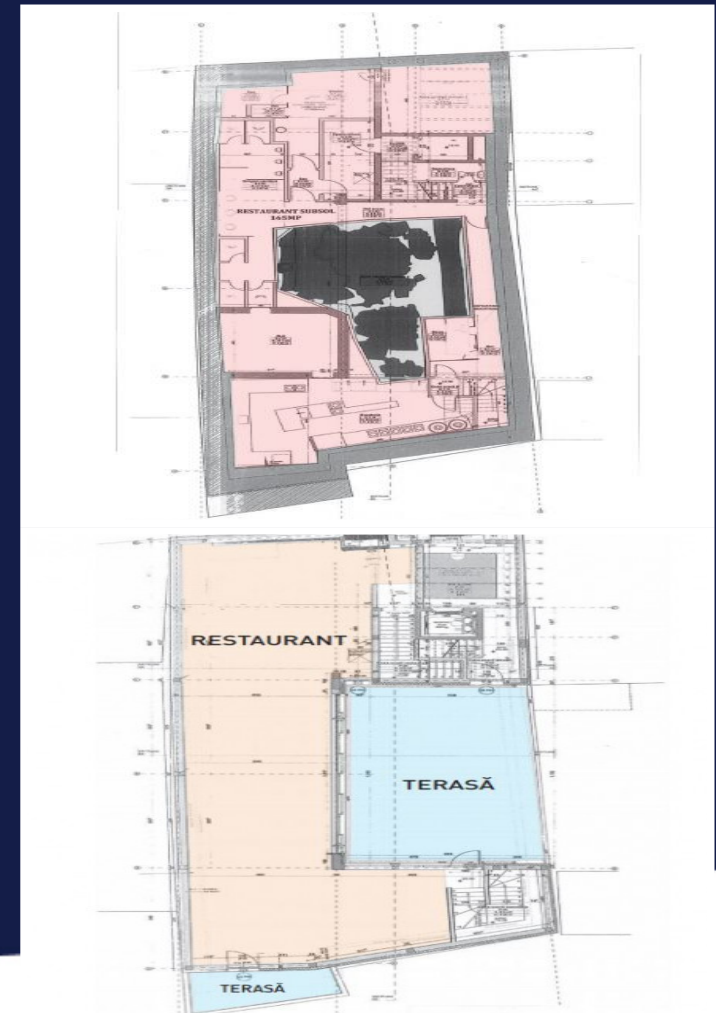

**SPATIU RESTAURANT CU TERASA 430MP,
ULTRACENTRAL
ID: P9169**

DE INCHIRIAT

Supr. utila: 430 m²

PERSOANA DE CONTACT: RALUCA PAVEL

TEL.MOBIL: 0727.722245

EMAIL: office@weltimobiliare.ro