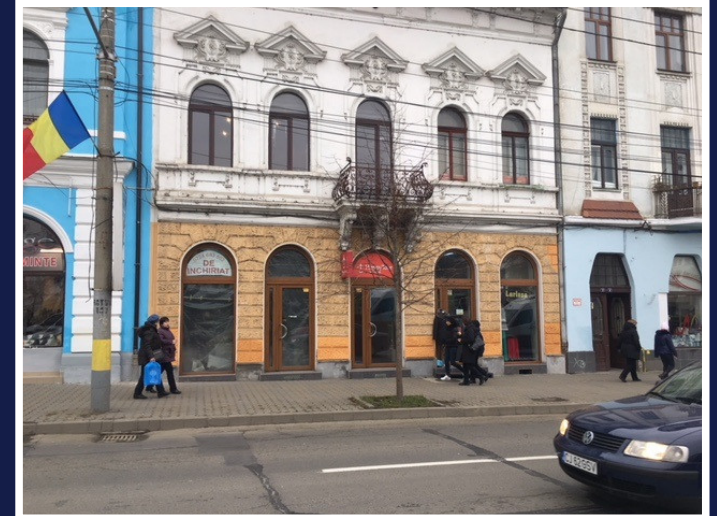

SPATIU COMERCIAL ZONA CENTRALA PIATA
MIHAI VITEAZUL
ID: P8561

DE INCHIRIAT

PERSOANA DE CONTACT: COTLIN BONTE
TEL.MOBIL: 0799.994041
EMAIL: office@weltimobiliare.ro