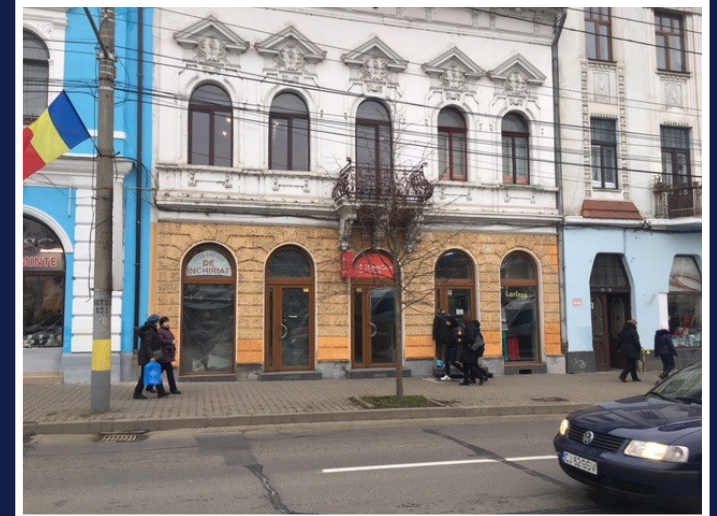

SPATIU COMERCIAL ZONA CENTRALA PIATA  
MIHAI VITEAZUL  
ID: P8561

DE INCHIRIAT

PERSOANA DE CONTACT: COTLIN BONTE  
TEL.MOBIL: 0799.994041  
EMAIL: [office@weltimobiliare.ro](mailto:office@weltimobiliare.ro)