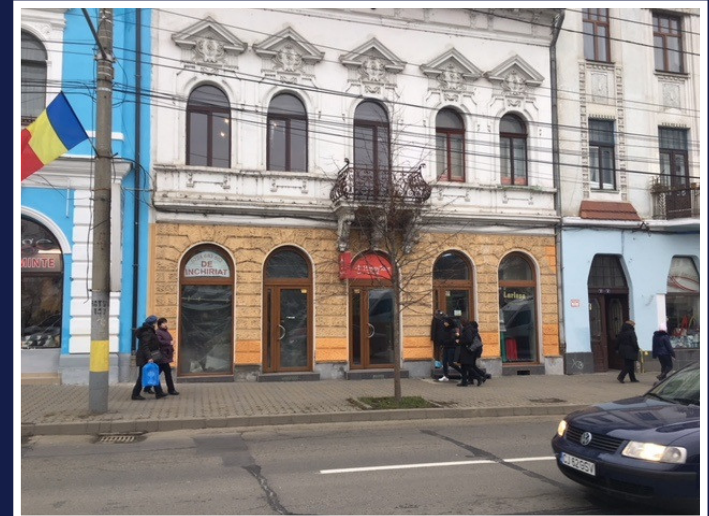

**SPATIU COMERCIAL ZONA CENTRALA PIATA
MIHAI VITEAZUL
ID: P8561**

DE INCHIRIAT

PERSOANA DE CONTACT: COTLIN BONTE
TEL.MOBIL: 0799.994041
EMAIL: office@weltimobiliare.ro