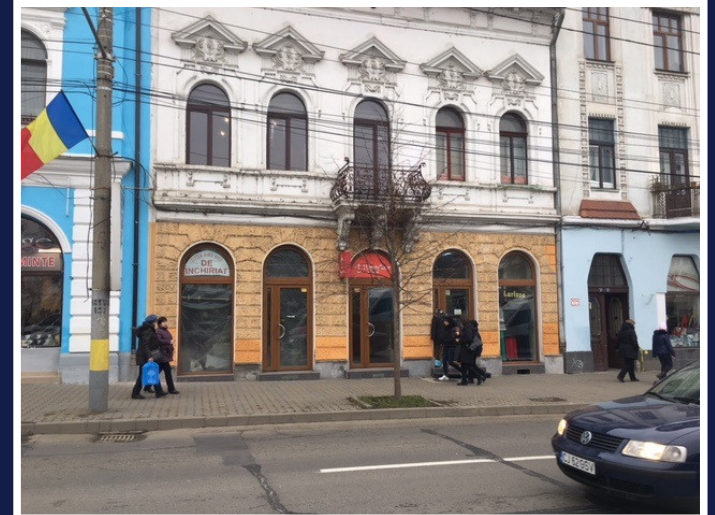

SPATIU COMERCIAL ZONA CENTRALA PIATA  
MIHAI VITEAZUL  
ID: P8561

DE INCHIRIAT

PERSOANA DE CONTACT: COTLIN BONTE  
TEL.MOBIL: 0799.994041  
EMAIL: [office@weltimobiliare.ro](mailto:office@weltimobiliare.ro)