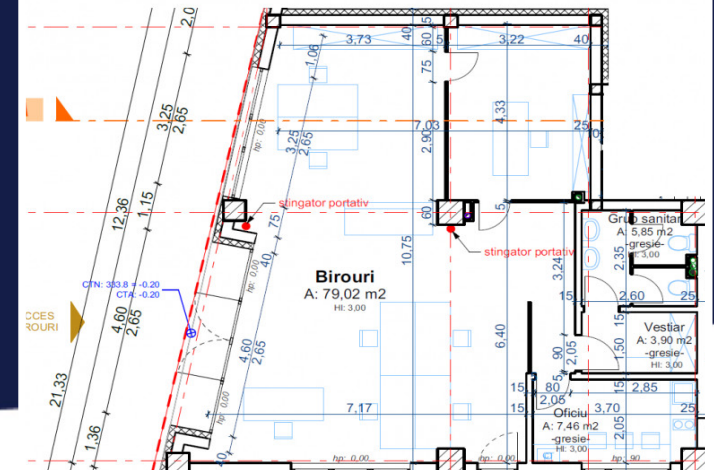

SPATIU COMERCIAL DE INCHIRIAT, ZONA
GARII, 96 MP, VITRINA SI INTRARE DIN STRADA
ID: P8344

DE INCHIRIAT

PERSOANA DE CONTACT: MIHAI-SEBASTIAN POP
TEL.MOBIL: 0727.228818
EMAIL: office@weltimobiliare.ro