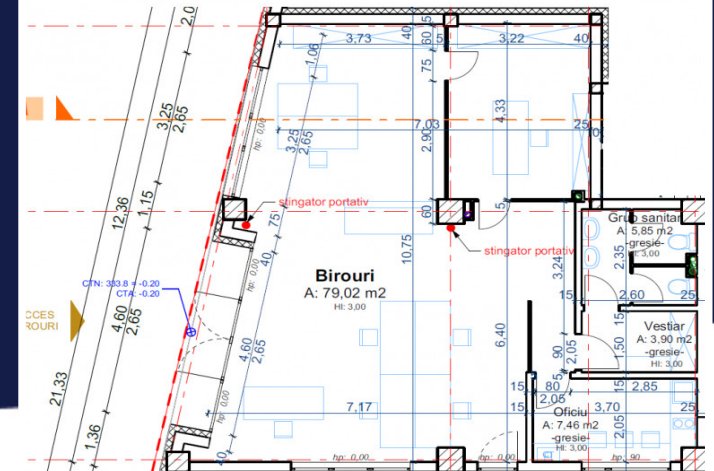

SPATIU COMERCIAL DE INCHIRIAT, ZONA  
GARII, 96 MP, VITRINA SI INTRARE DIN STRADA  
ID: P8344

DE INCHIRIAT

PERSOANA DE CONTACT: MIHAI-SEBASTIAN POP  
TEL.MOBIL: 0727.228818  
EMAIL: [office@weltimobiliare.ro](mailto:office@weltimobiliare.ro)