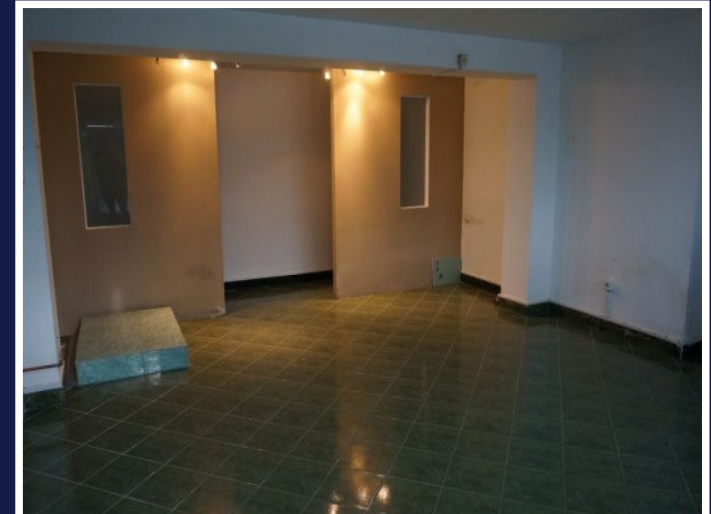

**SPATIU BIROURI 40MP, PARTER IN CURTEA  
INTERIOARA, ZONA CALEA MOTILOR  
ID: P8332**

**DE INCHIRIAT**

**Pret: €450/month**

Supr. utila: 40 m<sup>2</sup>

Nr. incaperi: 2

Nr. bai: 1

**PERSOANA DE CONTACT: COTLIN BONTE**