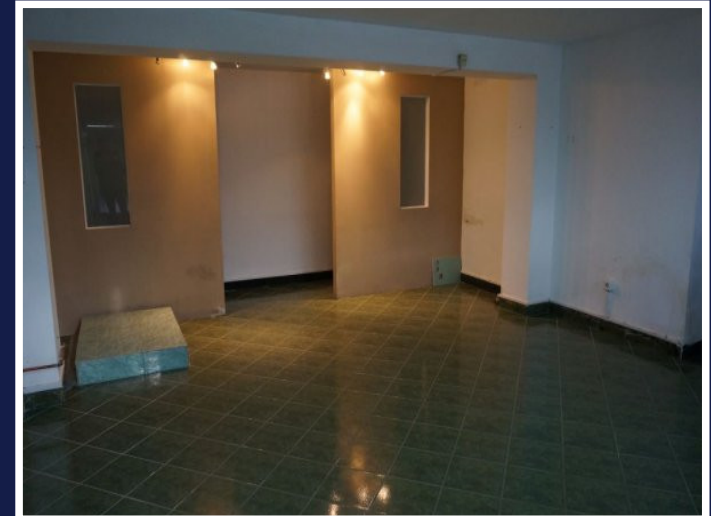

**SPATIU BIROURI 40MP, PARTER IN CURTEA  
INTERIOARA, ZONA CALEA MOTILOR  
ID: P8332**

**DE INCHIRIAT**

**Pret: €450/month**

Supr. utila: 40 m<sup>2</sup>

Nr. incaperi: 2

Nr. bai: 1

**PERSOANA DE CONTACT: COTLIN BONTE**