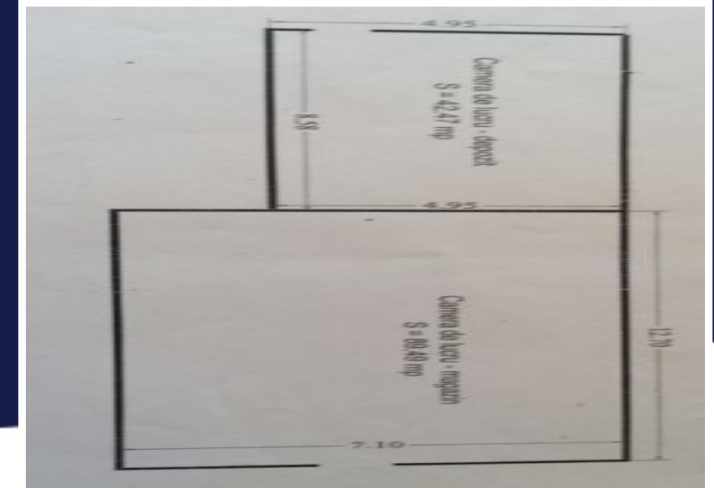

SPATIU COMERCIAL 130MP, PIATA UNIRII
ID: P8163

DE INCHIRIAT

Pret: €6,500/month

Supr. utila: 132 m²

Nr. incaperi: 2

PERSOANA DE CONTACT: COTLIN BONTE

TEL.MOBIL: 0799.994041

EMAIL: office@weltimobiliare.ro