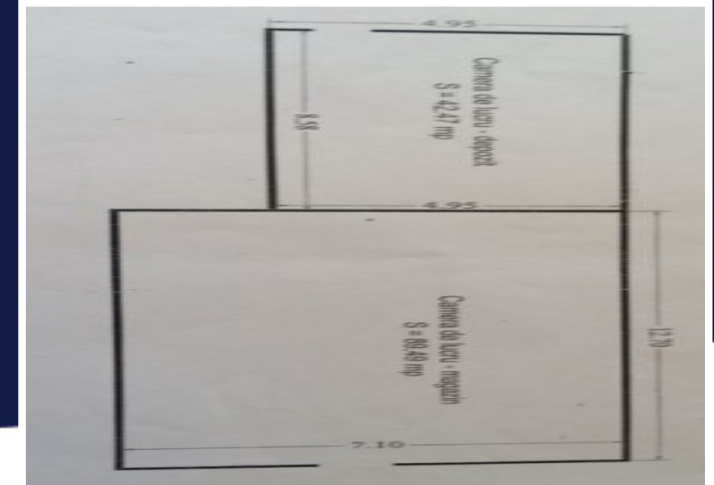

SPATIU COMERCIAL 130MP, PIATA UNIRII
ID: P8163

DE INCHIRIAT

Pret: €6,500/month

Supr. utila: 132 m²

Nr. incaperi: 2

PERSOANA DE CONTACT: COTLIN BONTE

TEL.MOBIL: 0799.994041

EMAIL: office@weltimobiliare.ro