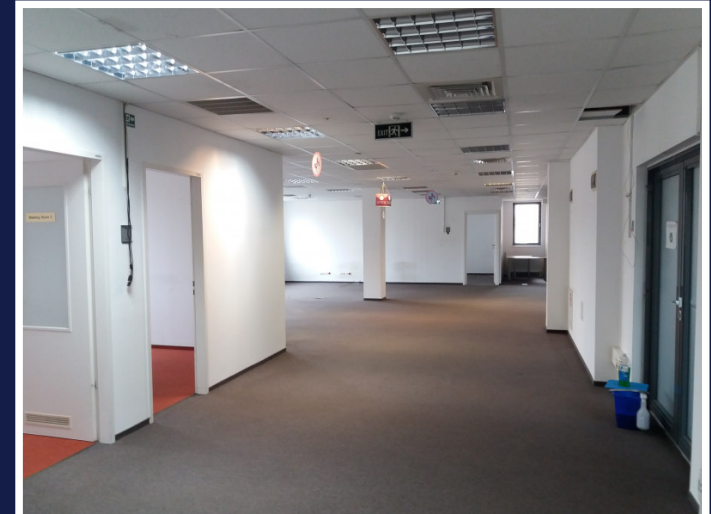

**BIROURI IN CLADIRE CLASA A, 580MP OPEN  
SPACE, ZONA DOROBANTILOR - CLUJ  
ID: P7806**

**DE INCHIRIAT**

**Pret: €9,312/month**

Supr. utila: 582 m<sup>2</sup>

Nr. incaperi: 2

Nr. bai: 2

PERSOANA DE CONTACT: CĂTĂLIN BONTE