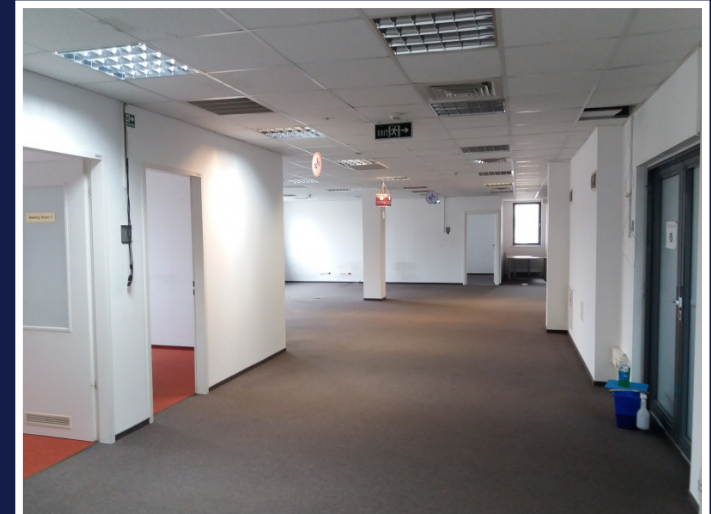

**BIROURI IN CLADIRE CLASA A, 580MP OPEN
SPACE, ZONA DOROBANTILOR - CLUJ
ID: P7806**

DE INCHIRIAT

Pret: €9,312/month

Supr. utila: 582 m²

Nr. incaperi: 2

Nr. bai: 2

PERSOANA DE CONTACT: CĂTĂLIN BONTE

TEL.MOBIL: 0799.994041