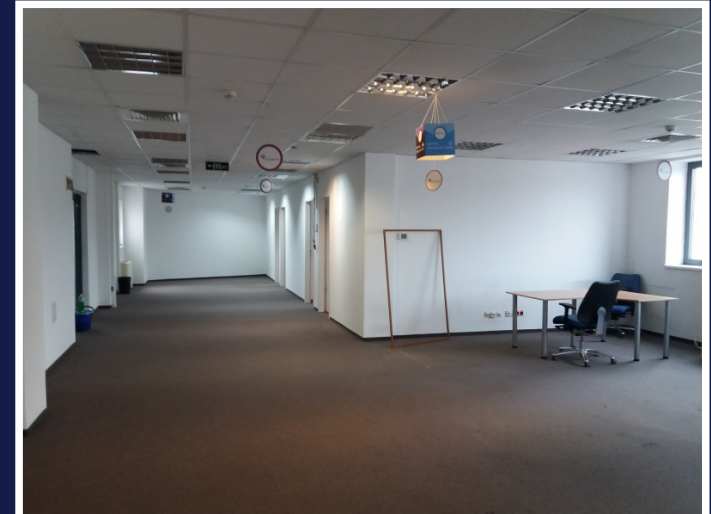

**BIROURI IN CLADIRE CLASA A, 580MP OPEN
SPACE, ZONA DOROBANTILOR - CLUJ
ID: P7806**

DE INCHIRIAT

Pret: €7,566/month

Supr. utila: 582 m²

Nr. incaperi: 1

Nr. bai: 2

PERSOANA DE CONTACT: CĂTĂLIN BONTE

TEL.MOBIL: 0799.994041