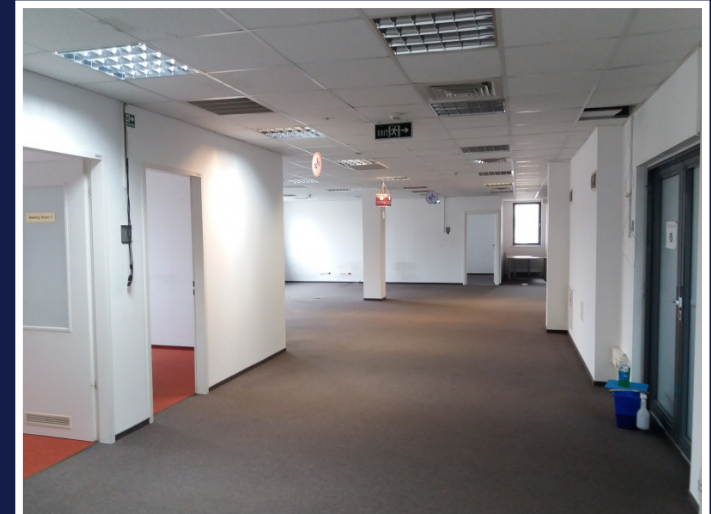

**BIROURI IN CLADIRE CLASA A, 580MP OPEN
SPACE, ZONA DOROBANTILOR - CLUJ
ID: P7806**

DE INCHIRIAT

Pret: €9,312/month

Supr. utila: 582 m²

Nr. incaperi: 2

Nr. bai: 2

PERSOANA DE CONTACT: COTLIN BONTE

TEL.MOBIL: 0799.994041