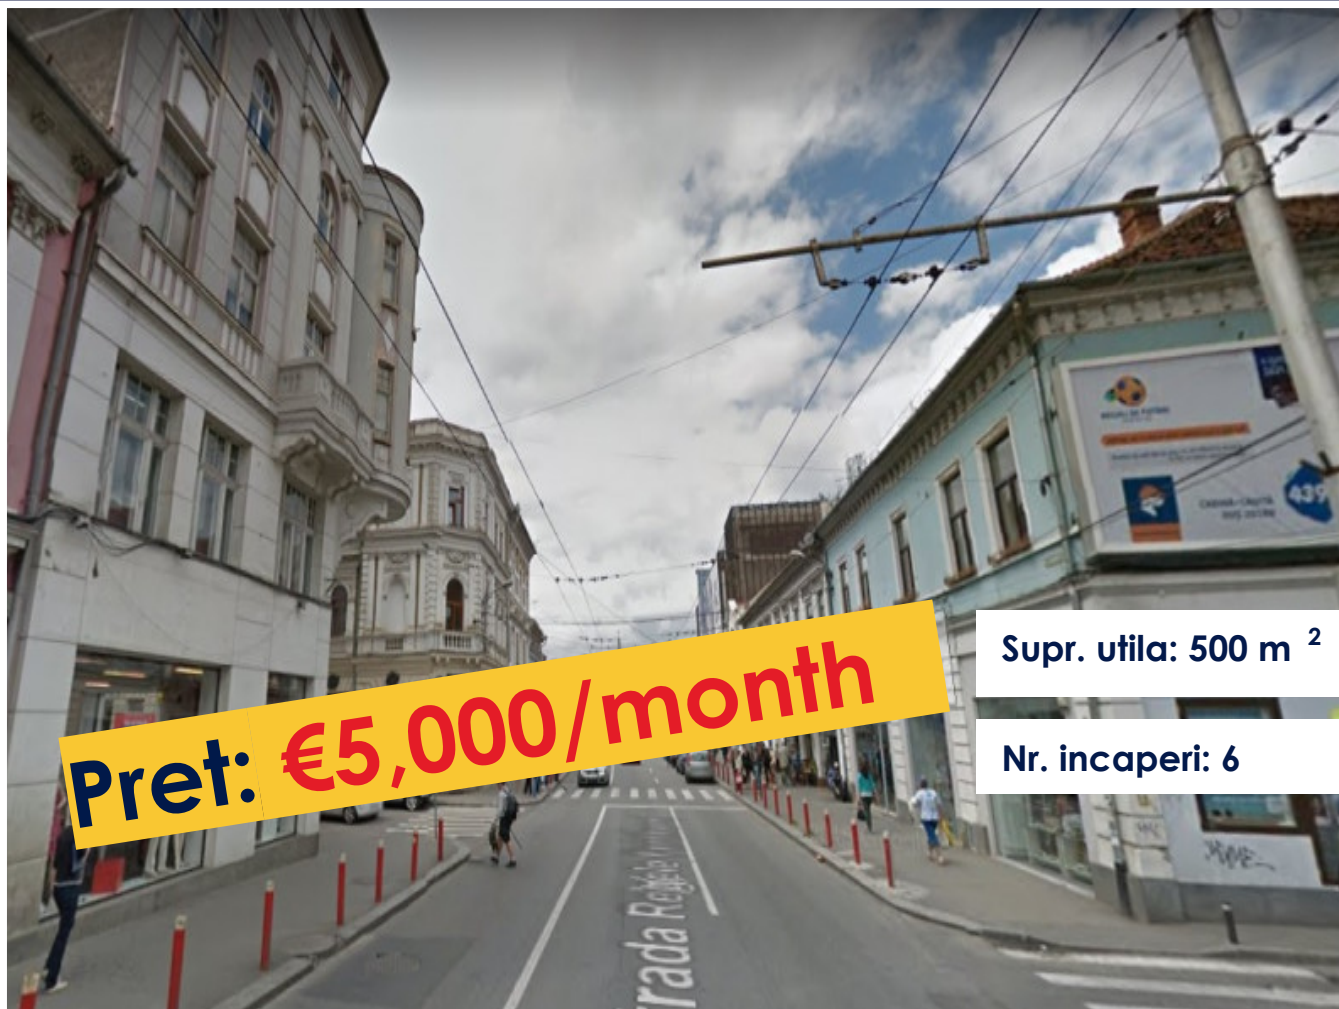

CLADIRE COMERCIALA 500MP, CENTRU  
CLUJ, VAD INTENS CIRCULAT  
ID: P7699

DE INCHIRIAT

Pret: €5,000/month

Supr. utila: 500 m<sup>2</sup>

Nr. incaperi: 6

PERSOANA DE CONTACT: COTLIN BONTE

TEL.MOBIL: 0799.994041