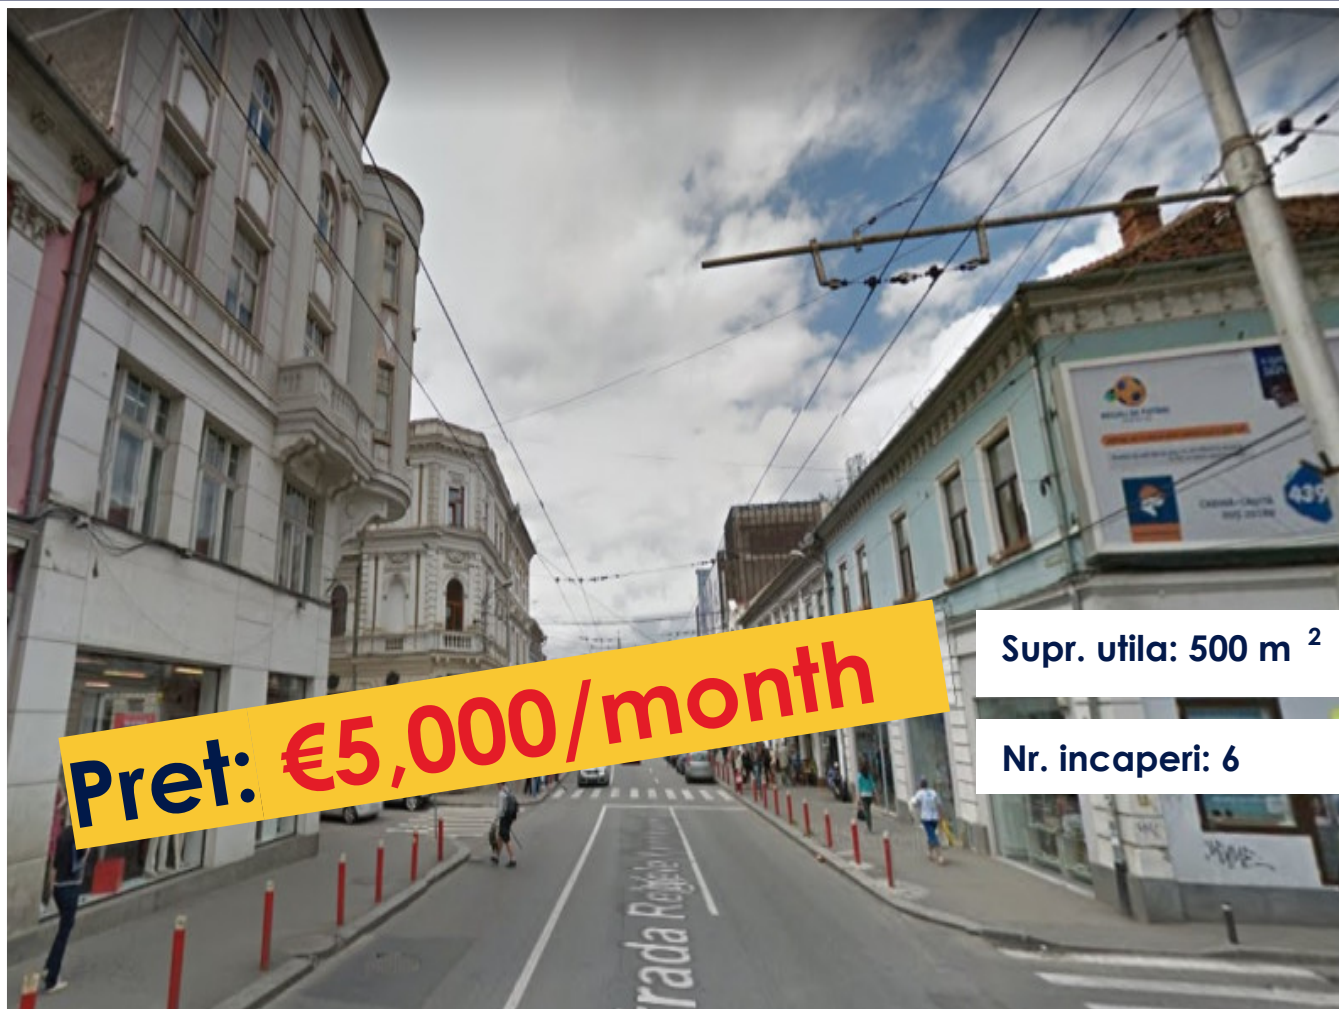

CLADIRE COMERCIALA 500MP, CENTRU  
CLUJ, VAD INTENS CIRCULAT  
ID: P7699

DE INCHIRIAT

Pret: €5,000/month

Supr. utila: 500 m<sup>2</sup>

Nr. incaperi: 6

PERSOANA DE CONTACT: CĂTĂLIN BONTE

TEL.MOBIL: 0799.994041