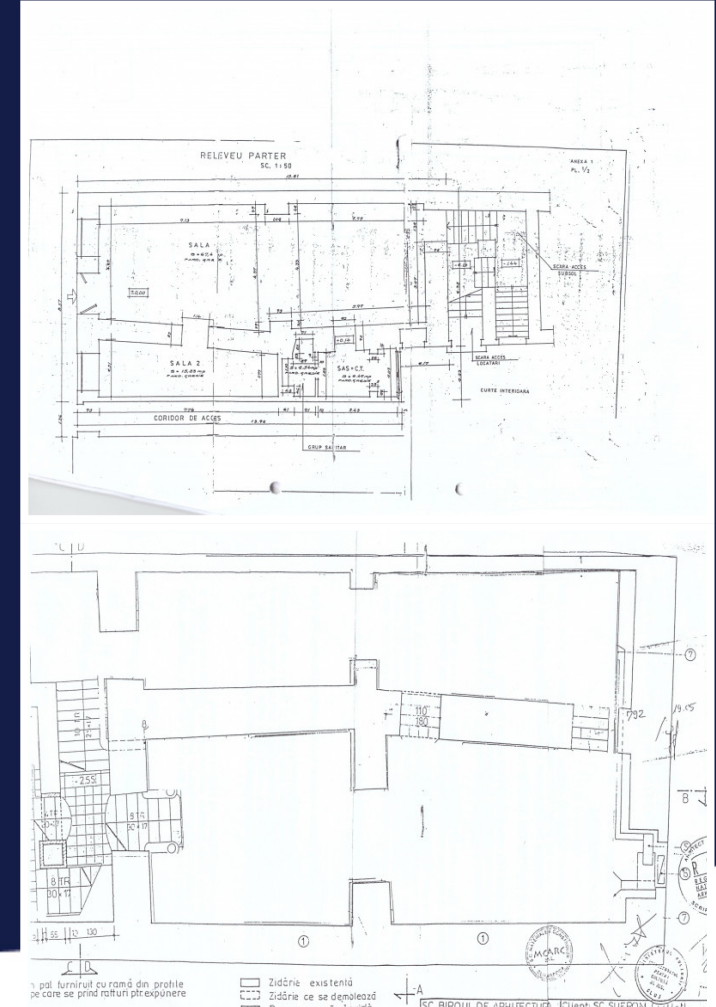

**SPATIU COMERCIAL 250MP PIATA MATEI  
CORVIN CLUJ  
ID: P7094**

**DE INCHIRIAT**

**PERSOANA DE CONTACT: COTLIN BONTE**  
**TEL.MOBIL: 0799.994041**  
**EMAIL: office@weltimobiliare.ro**