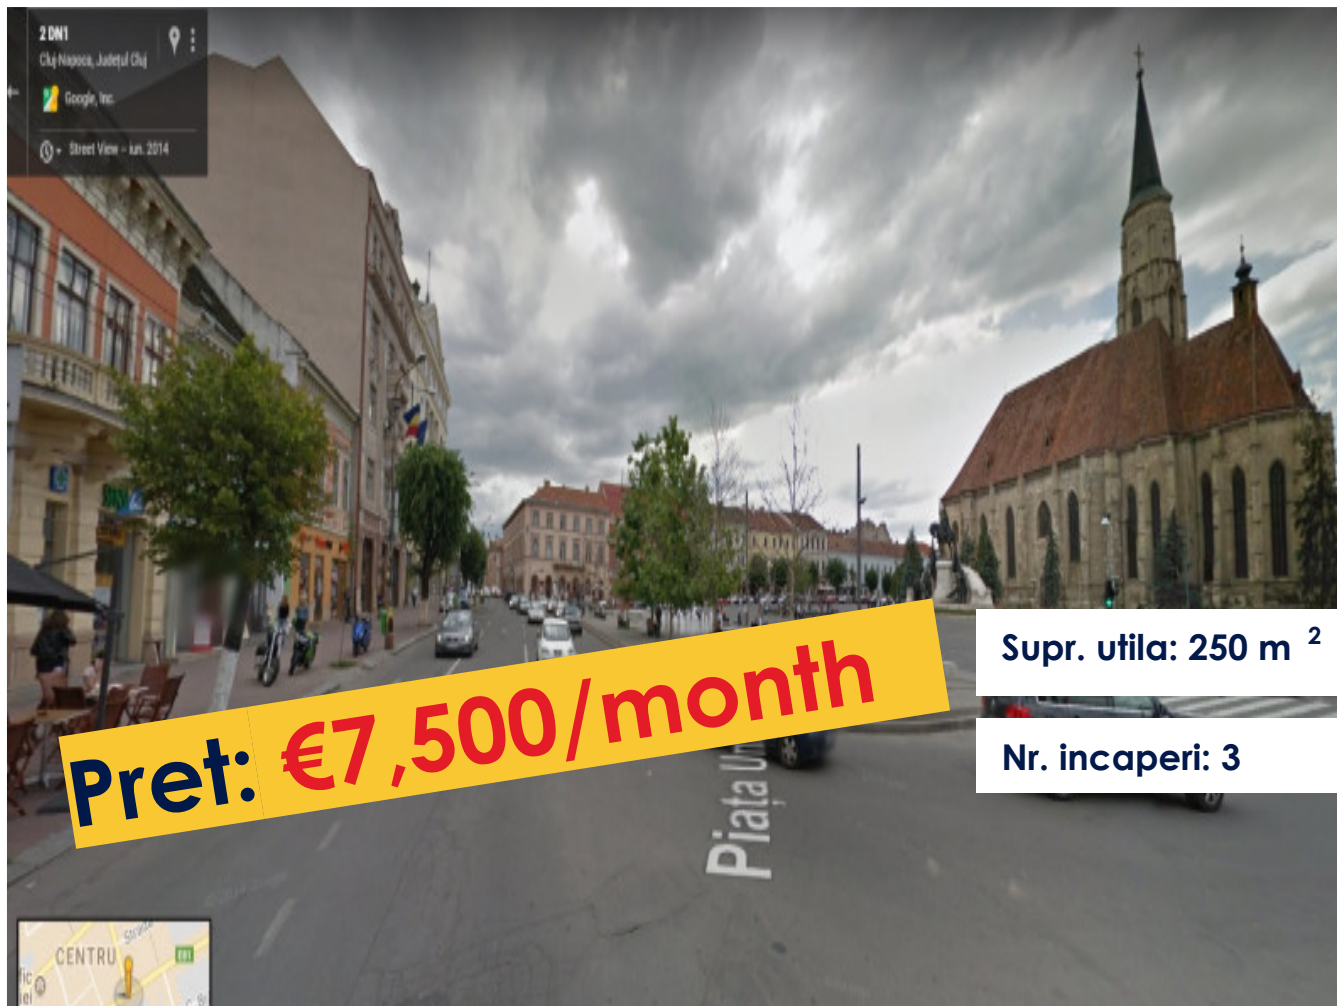

**SPATIU COMERCIAL 250MP PIATA MATEI  
CORVIN CLUJ  
ID: P7094**

**DE INCHIRIAT**

**PERSOANA DE CONTACT: COTLIN BONTE**  
**TEL.MOBIL: 0799.994041**  
**EMAIL: office@weltimobiliare.ro**