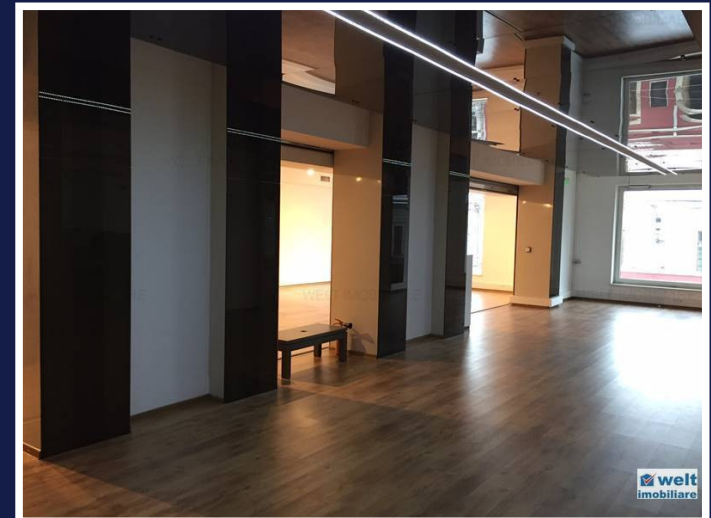

SPATIU COMERCIAL SAU ACTIVITATE BIROURI
OPEN SPACE 250 MP, ULTRACENTRAL CLUJ
ID: P6582

DE INCHIRIAT

PERSOANA DE CONTACT: COTLIN BONTE
TEL.MOBIL: 0799.994041
EMAIL: office@weltimobiliare.ro