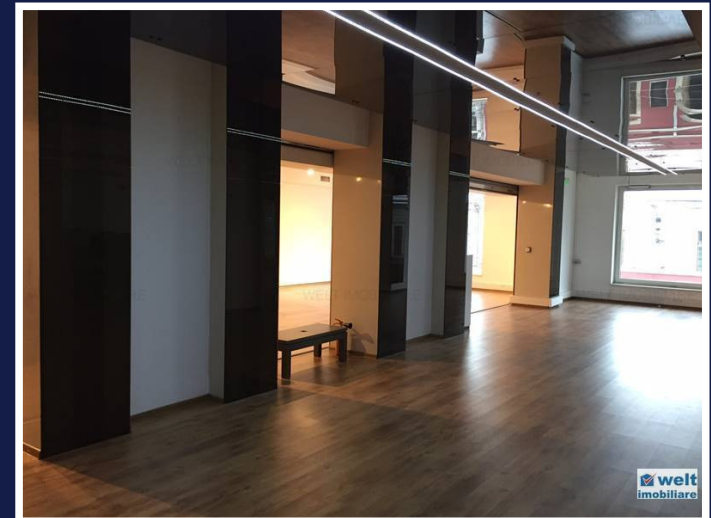

SPATIU COMERCIAL SAU ACTIVITATE BIROURI
OPEN SPACE 250 MP, ULTRACENTRAL CLUJ
ID: P6582

DE INCHIRIAT

Pret: €3,000/month

Supr. utila: 250 m²

Nr. incaperi: 3

PERSOANA DE CONTACT: COTLIN BONTE

TEL.MOBIL: 0799.994041