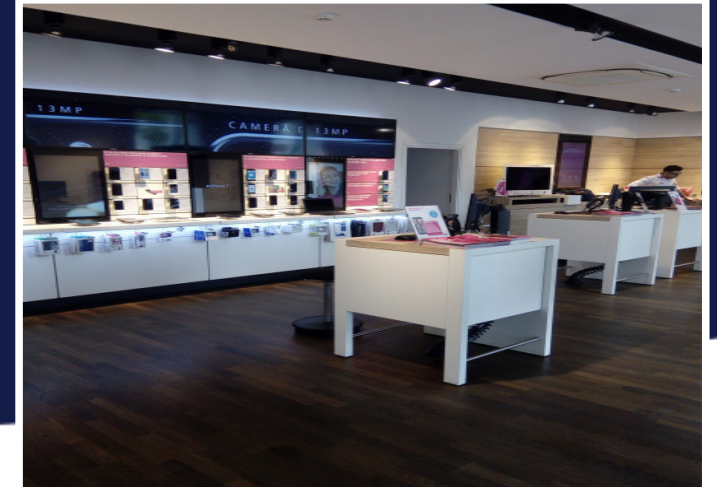

**SPATIU COMERCIAL 150MP LA STRADA,
ZONA CENTRALA CU TRAFIC INTENS, 2
INTRARI**

DE INCHIRIAT

ID: P5180

Pret: €4,000/month

Supr. utila: 150 m²

Nr. incaperi: 2

PERSOANA DE CONTACT: COTLIN BONTE

TEL.MOBIL: 0799.994041