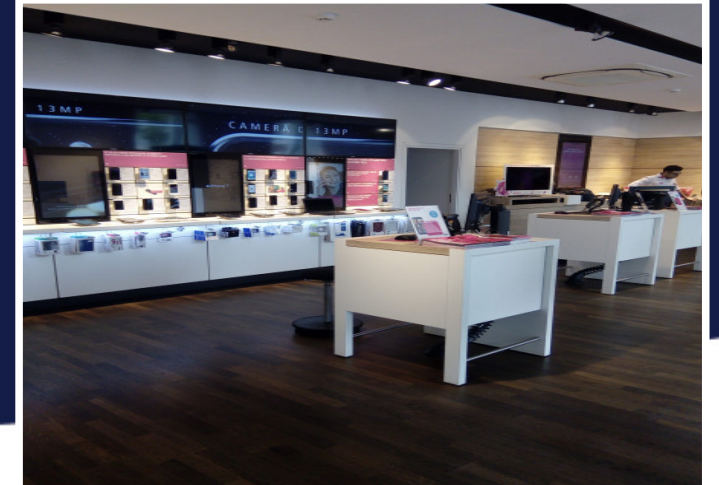

**SPATIU COMERCIAL 150MP LA STRADA,
ZONA CENTRALA CU TRAFIC INTENS, 2
INTRARI**

DE INCHIRIAT

ID: P5180

Supr. utila: 150 m²

Nr. incaperi: 2

Pret: €4,000/month

PERSOANA DE CONTACT: COTLIN BONTE

TEL.MOBIL: 0799.994041