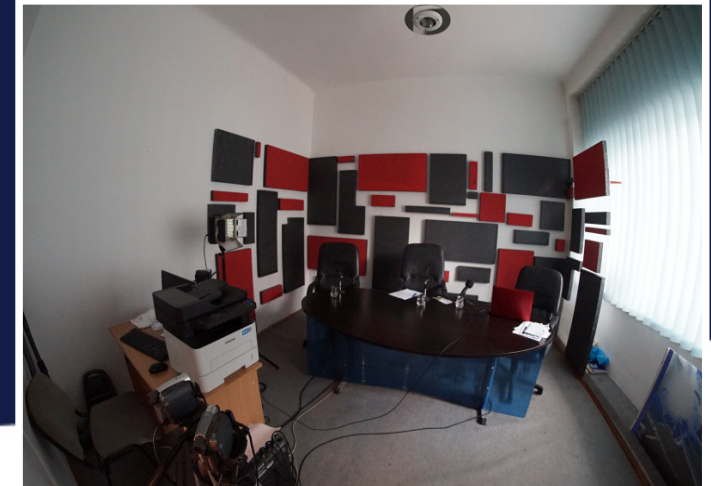

**SPATIU DE BIROU ULTRACENTRAL 30MP,
CLUJ-NAPOCA
ID: P4765**

DE INCHIRIAT

PERSOANA DE CONTACT: CLAUDIA ONIGA
TEL.MOBIL: 0737.040016
EMAIL: office@weltimobiliare.ro