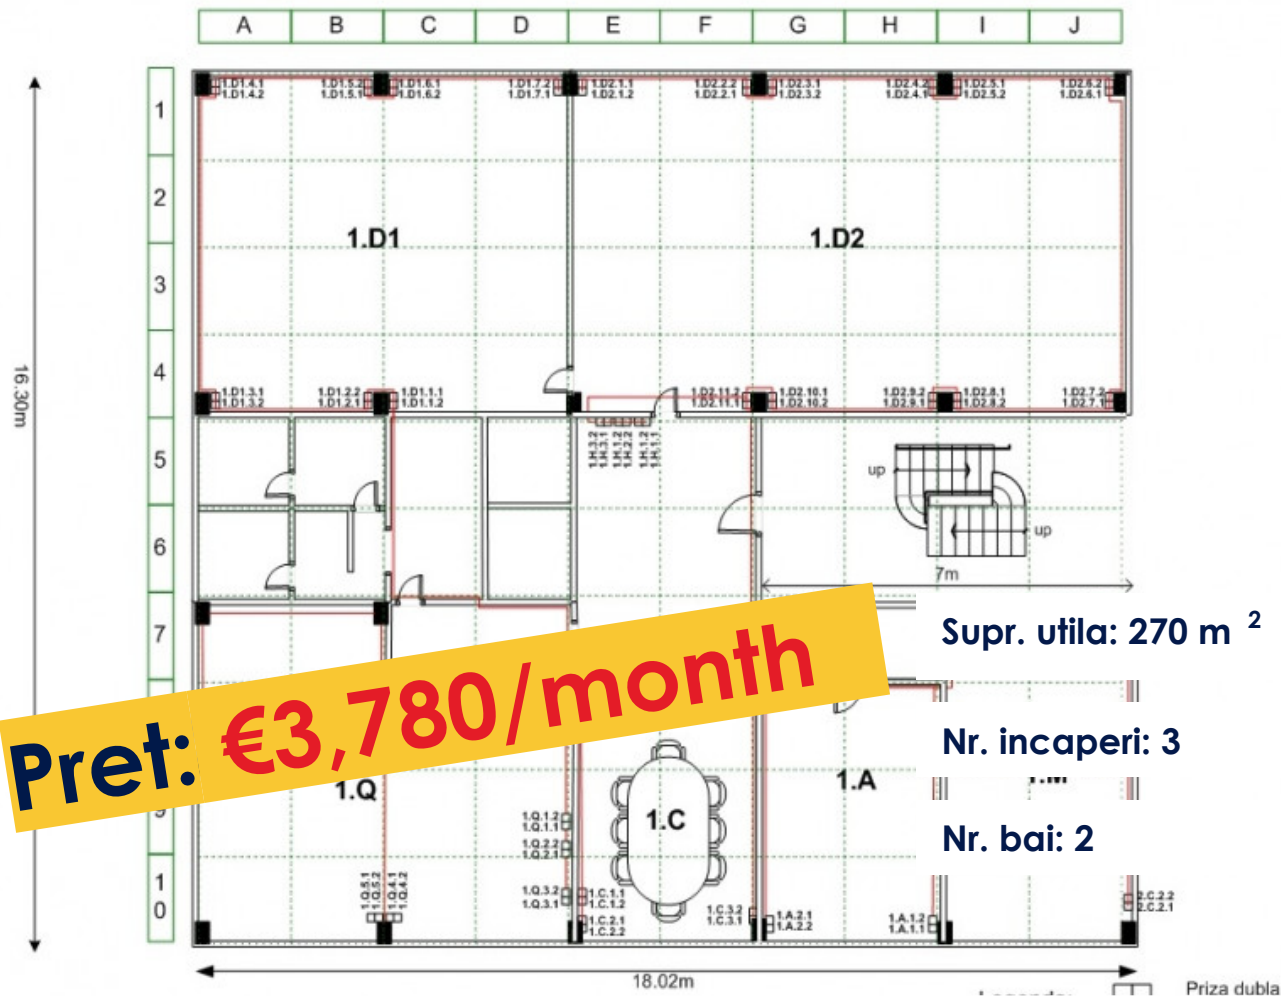

**BIROURI CLASA A ULTRACENTRAL CLUJ ZONA
PRIMARIE, PARCUL CENTRAL, PARCARI
ID: P4477**

DE INCHIRIAT

PERSOANA DE CONTACT: COTLIN BONTE
TEL.MOBIL: 0799.994041
EMAIL: office@weltimobiliare.ro