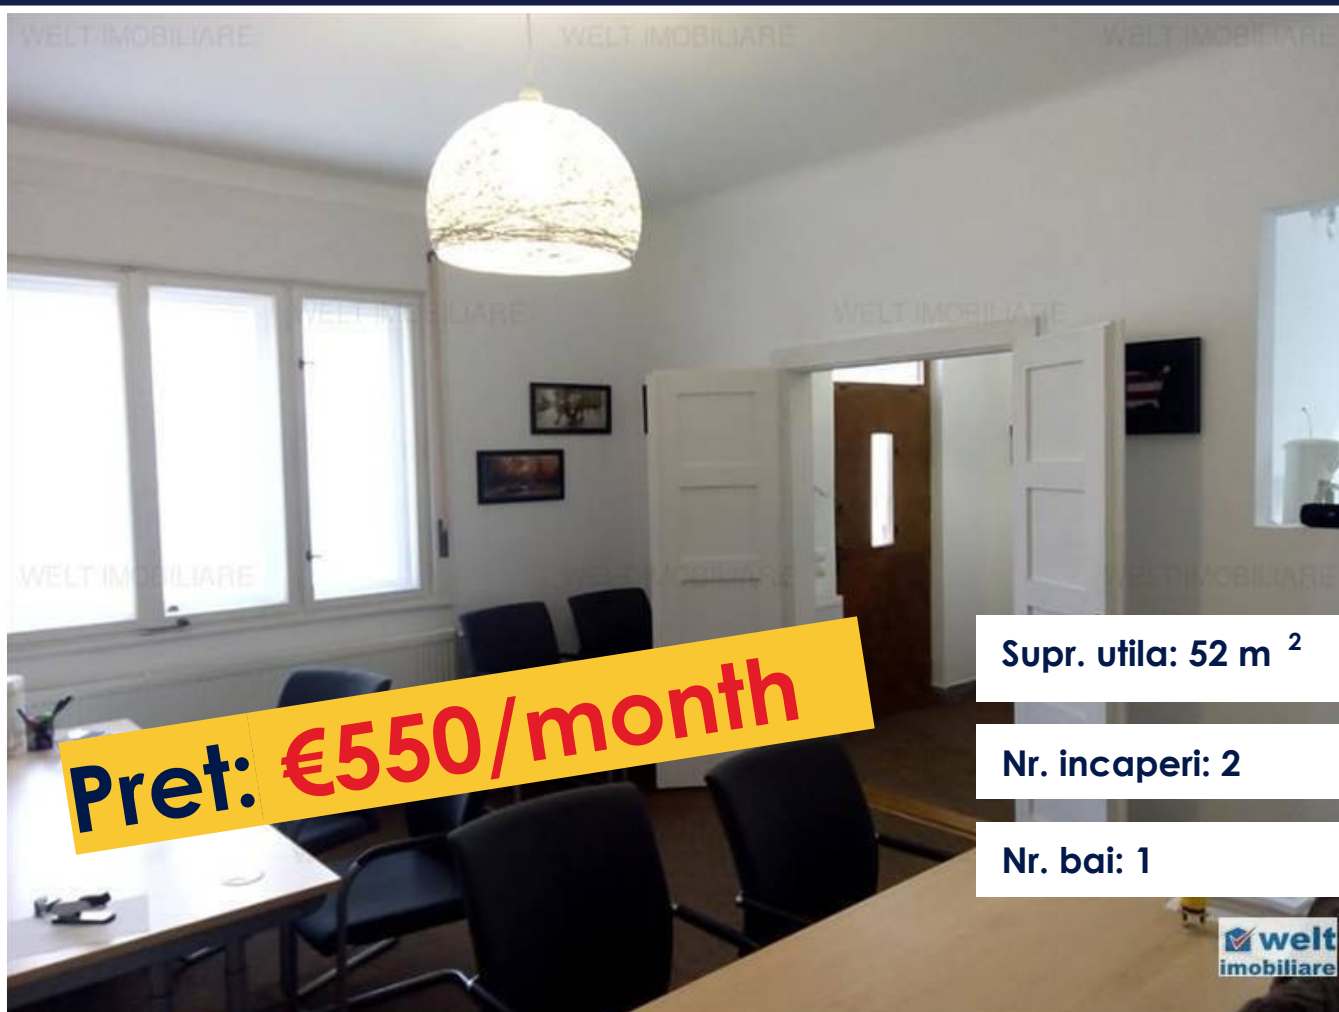

DE INCHIRIAT SPATIU DE BIROURI, 52MP UTILI,
ZONA HASDEU
ID: 112Q5

DE INCHIRIAT

PERSOANA DE CONTACT: CLAUDIA ONIGA
TEL.MOBIL: 0737.040016
EMAIL: office@weltimobiliare.ro